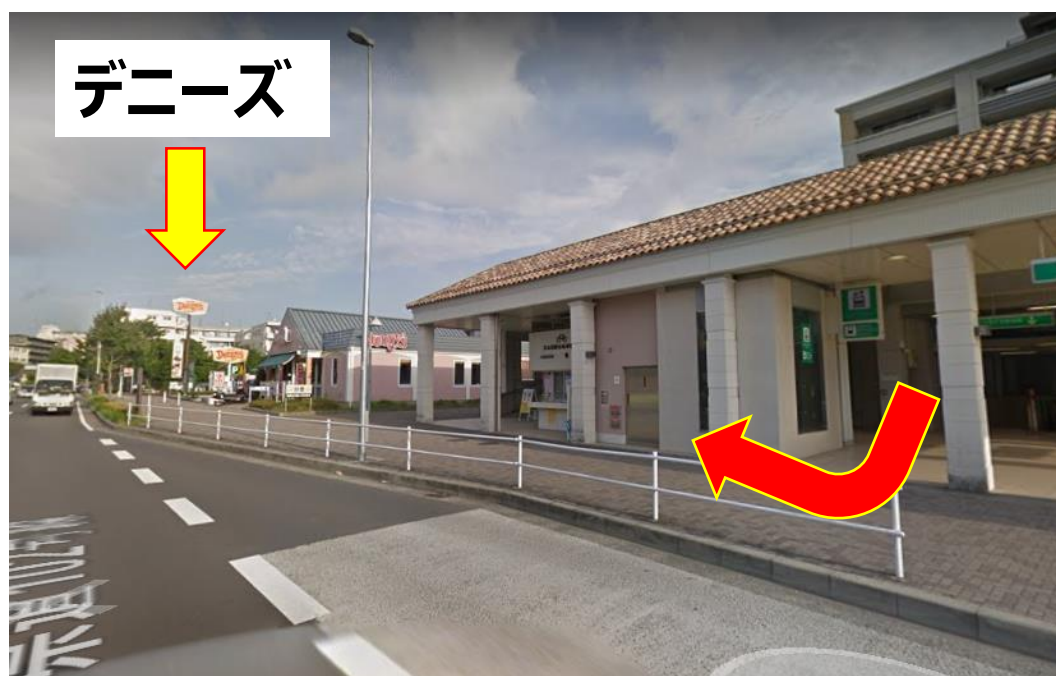

北山田駅 シャトルバス停車予定場所

バスイメージ(変更になる場合がございます)

北山田駅 シャトルバス停車予定場所

①北山田駅 改札を出て右へ

②地上まで上がってください。

③地上に出たら右へ (デニーズ方面へ)

④デニーズを通り過ぎ横断歩道を渡る。渡りきったら右へ曲がります。