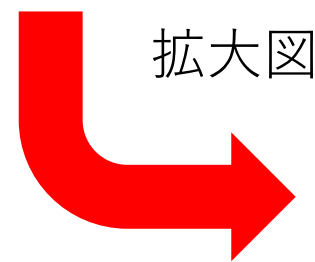

北山田駅 シャトルバス停車予定場所

バスイメージ(変更になる場合がございます)

北山田駅 シャトルバス停車予定場所

①北山田駅 改札を出て右へ

②地上まで上がってください。

③地上に出たら右へ (デニーズ方面へ)

④デニーズを通り過ぎ横断歩道を渡る。渡りきったら右へ曲がります。