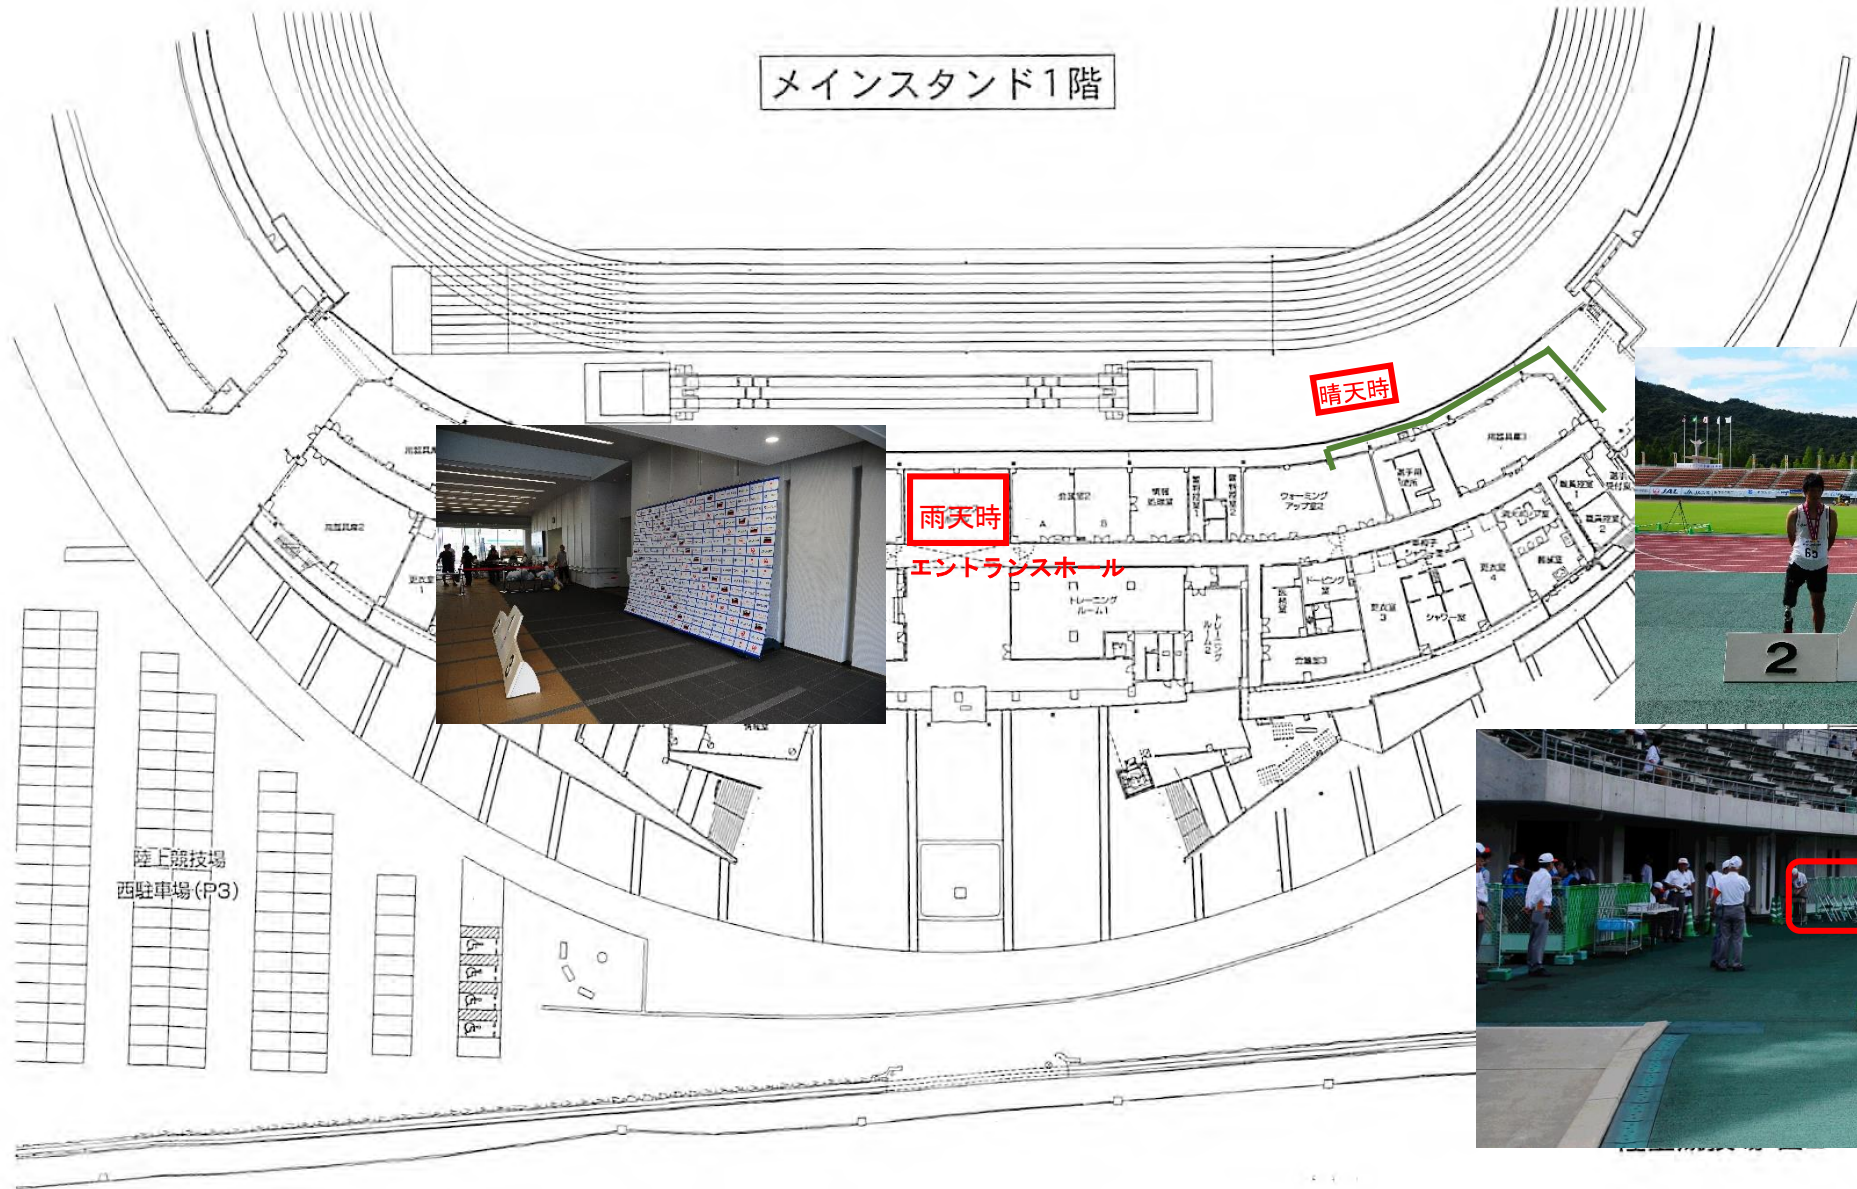

表彰場所

メインスタンド1階

雨天時

エントランスホール

晴天時