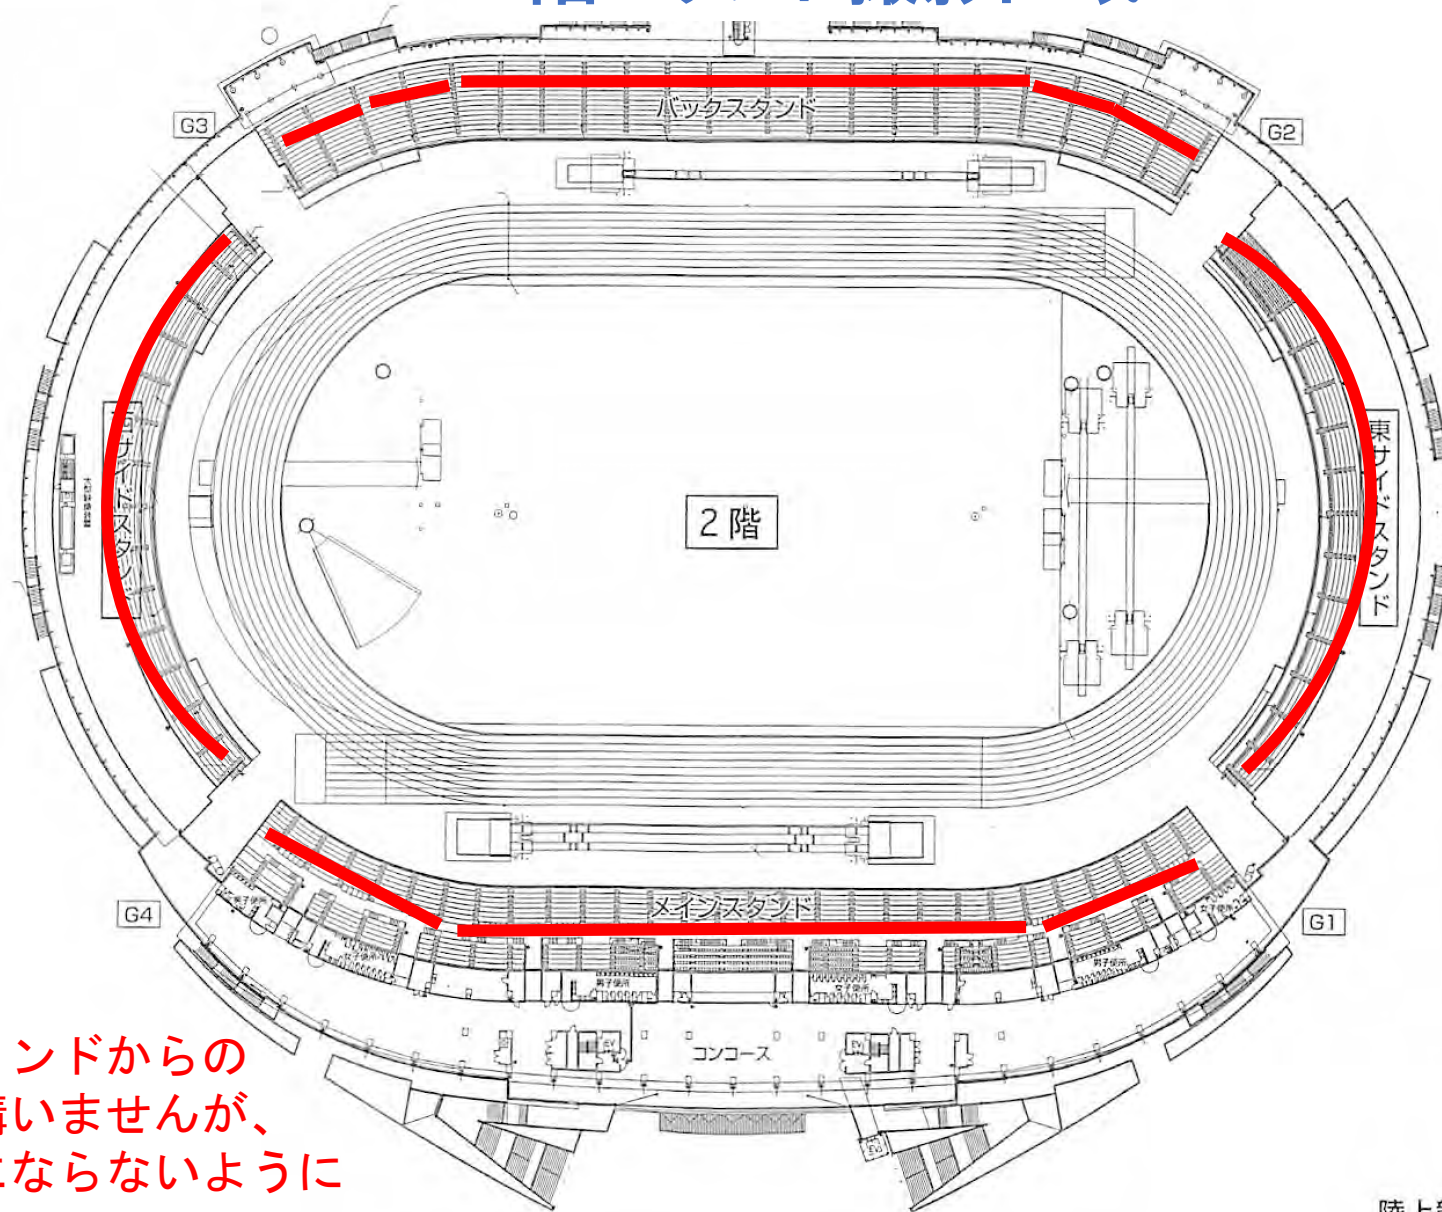

2階スタンド撮影区域

原則として、2階スタンドからの撮影はどこからでも構いませんが、お客様の観戦の妨げにならないようにご注意ください