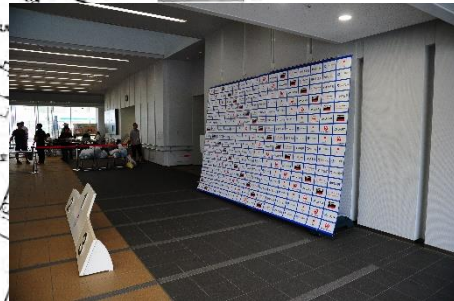

表彰場所

メインスタンド1階

雨天時

エントランスホール

晴天時