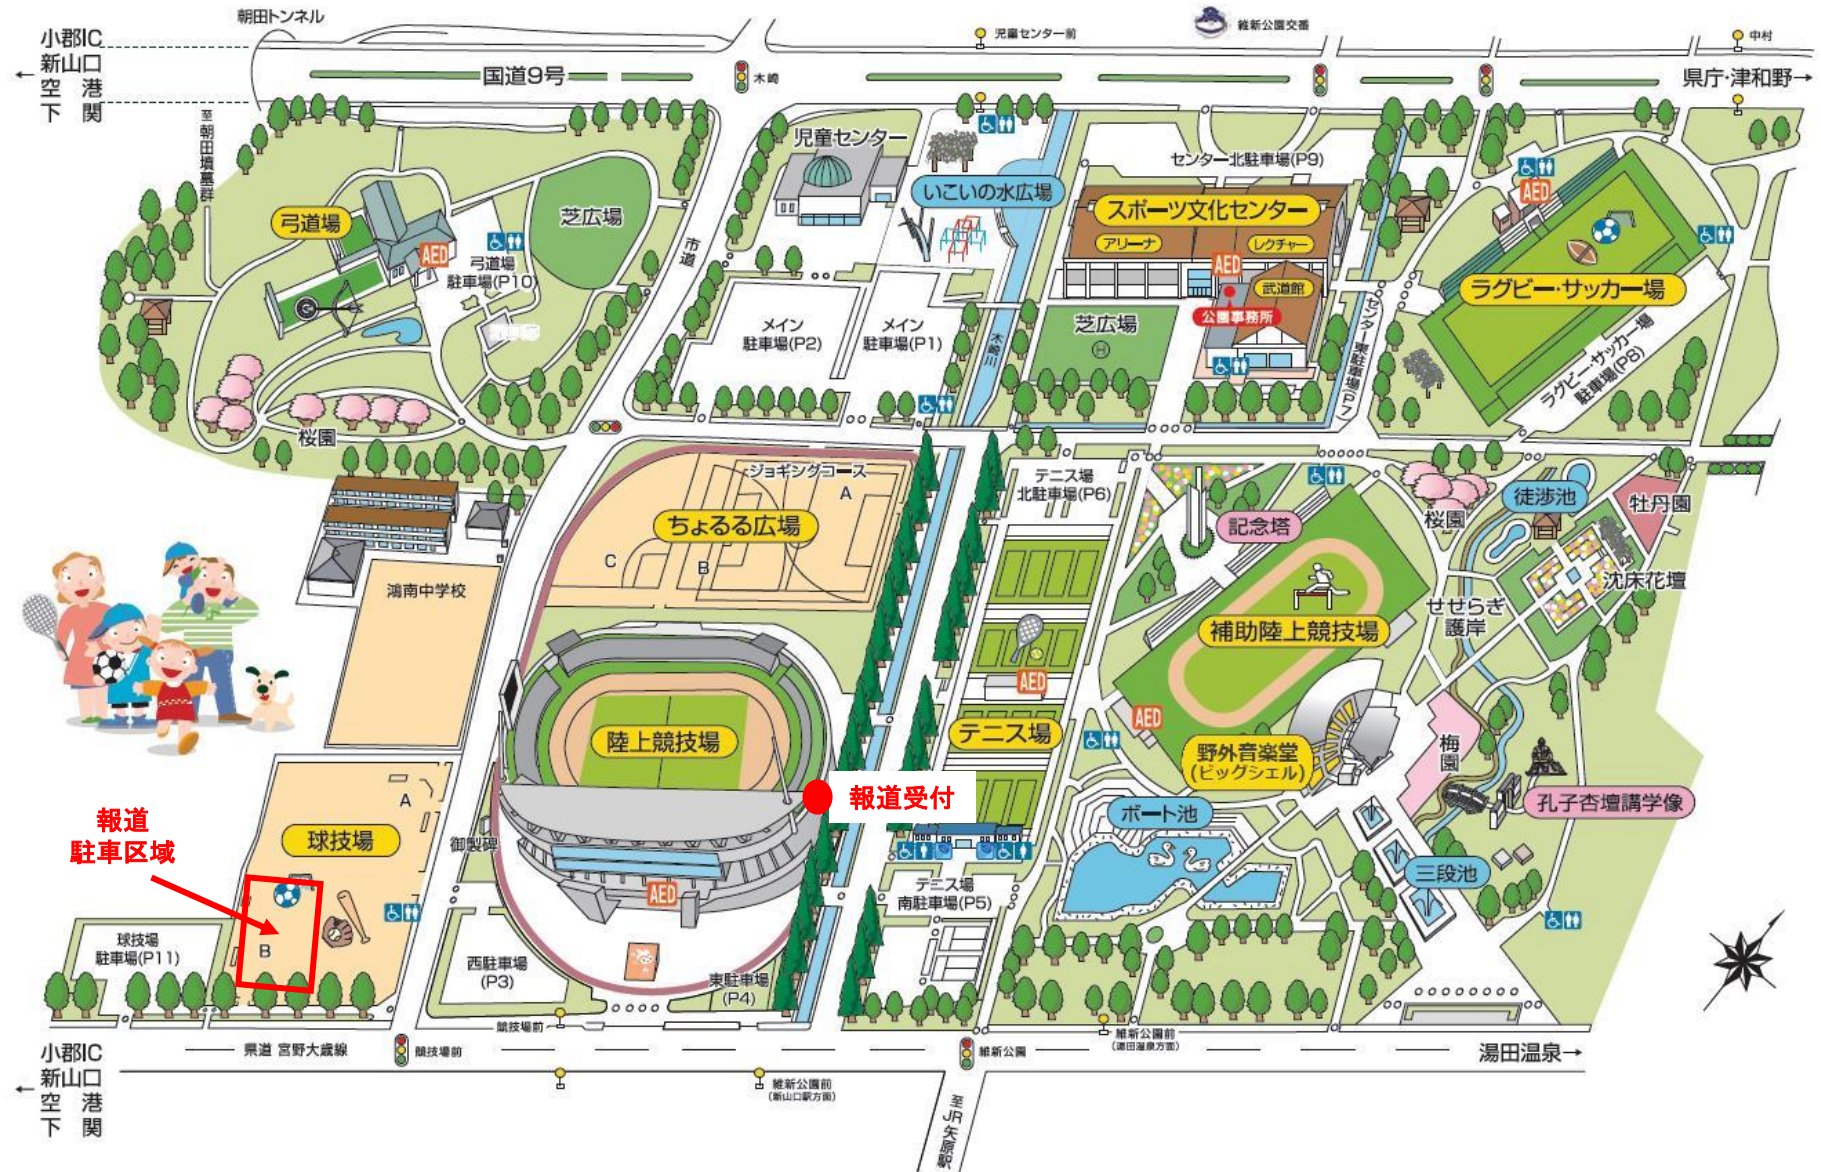

# 会場全図と報道受付場所

# 報道受付場所と報道控室

陸上競技場 図2

# 報道控室とミックスゾーン

ドーピング検査区域

# 表彰場所

メインスタンド1階

雨天時

エントランスホール

晴天時