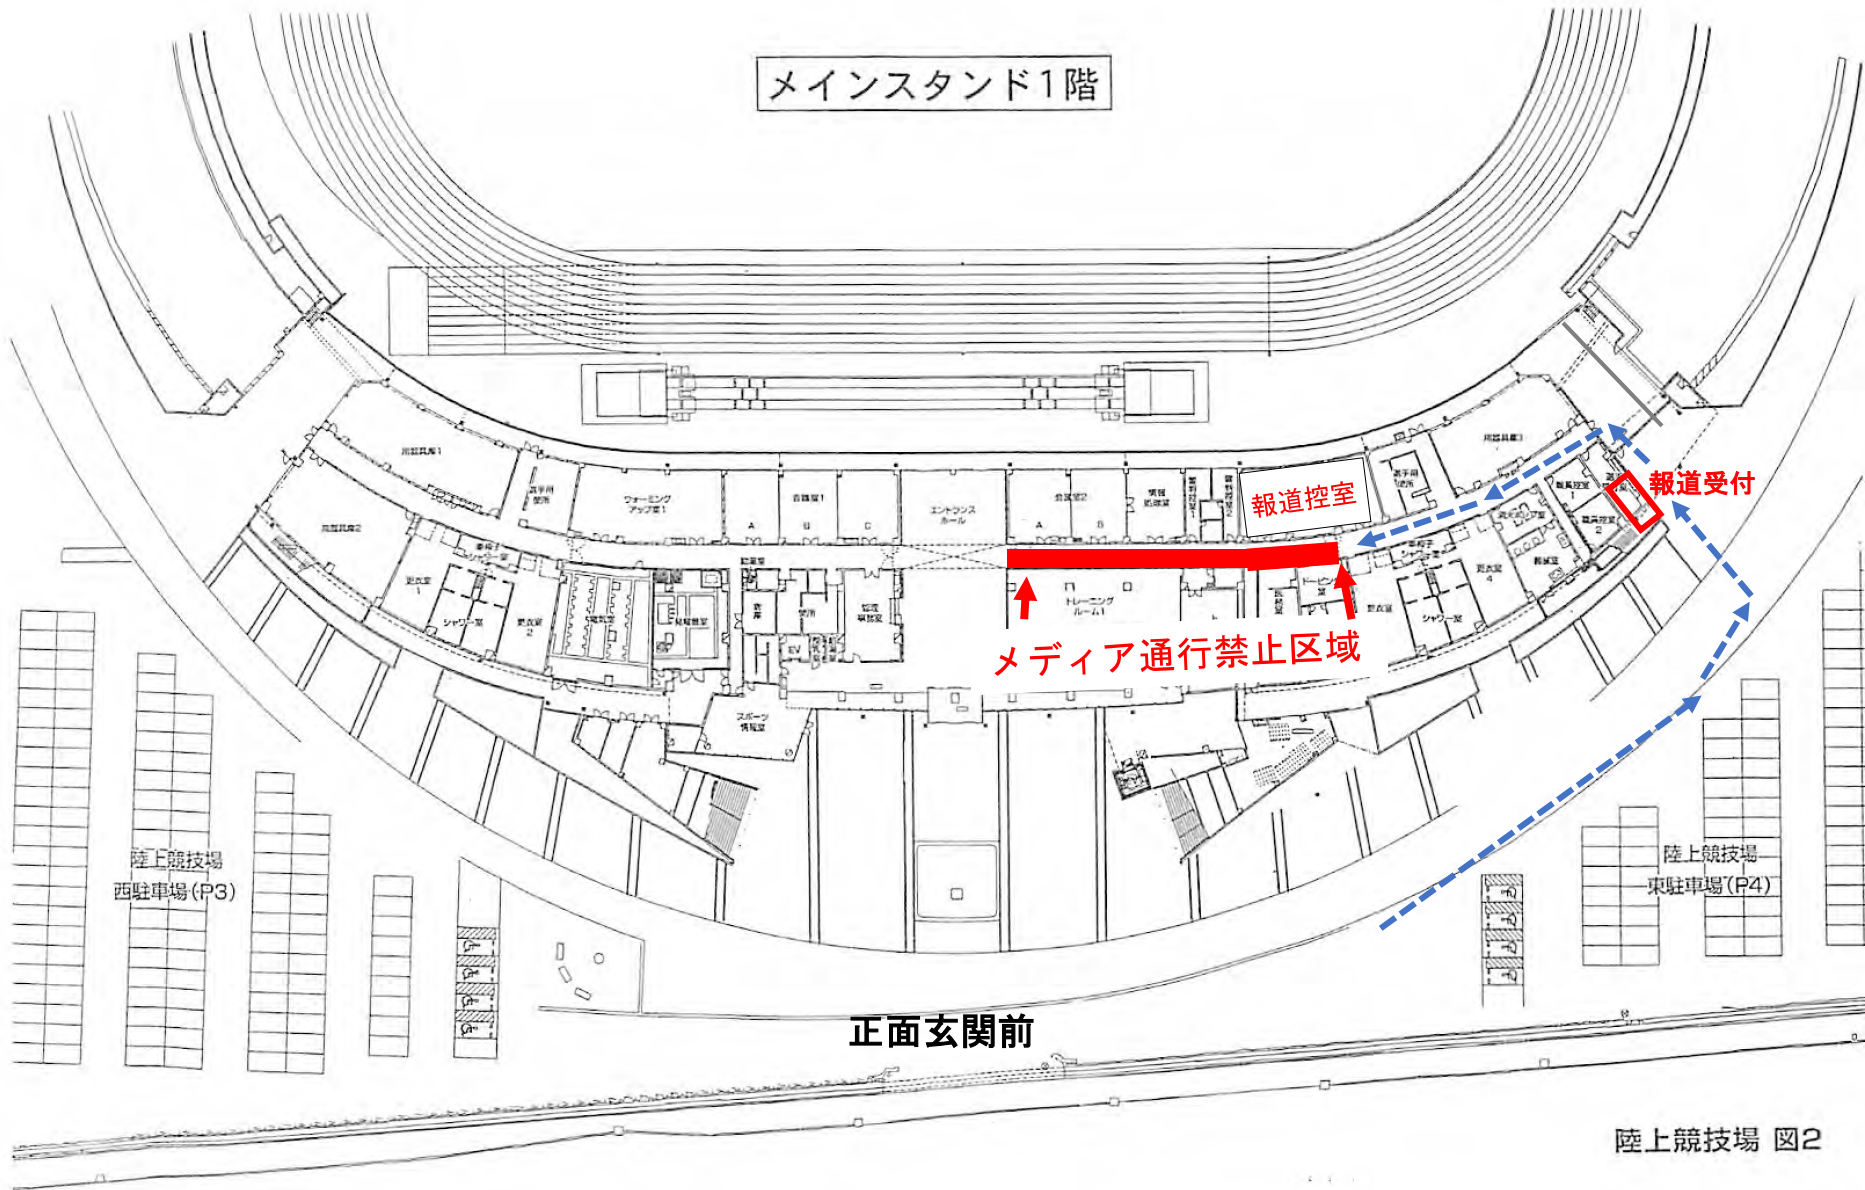

# 会場全図と報道受付場所

# 報道受付場所と報道控室

陸上競技場 図2

# 報道控室とミックスゾーン

ドーピング検査区域

# トラック&フィールド内撮影区域

跳躍ピット周辺

インフィールド種目の撮影や  
インフィールドからのトラック  
の撮影位置は審判員の指示  
に従ってください

ダグアウト  
(撮影可能区域)

(撮影可能区域)  
ダグアウト

フィニッシュ撮影区域

走幅跳撮影区域

(スタート撮影可能区域)  
ダグアウト