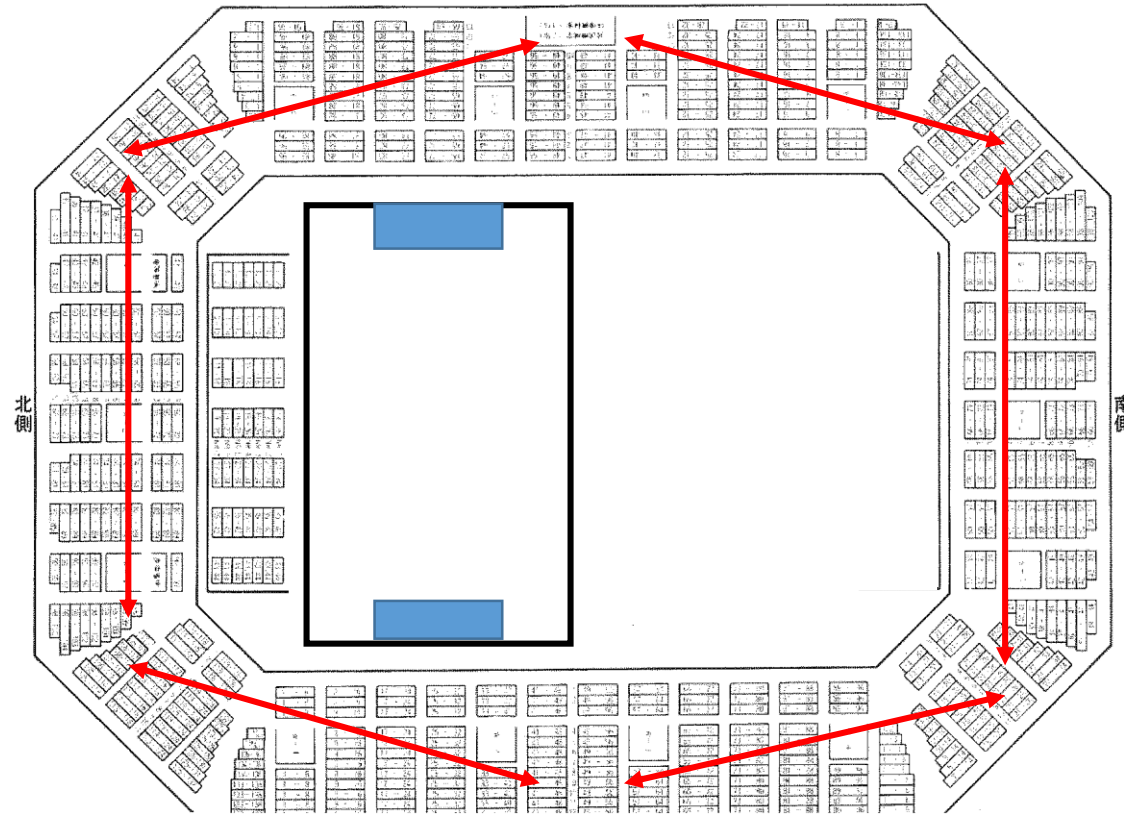

## 千葉ポートアリーナ客席平面図

[http://chibacity.spo-sin.or.jp/images/stories/arena\\_001.gif](http://chibacity.spo-sin.or.jp/images/stories/arena_001.gif)

2014/09/08

原則として、スタンドからの  
撮影はどこからでも構いませんが、  
お客様の観戦の妨げにならないように  
ご注意ください。