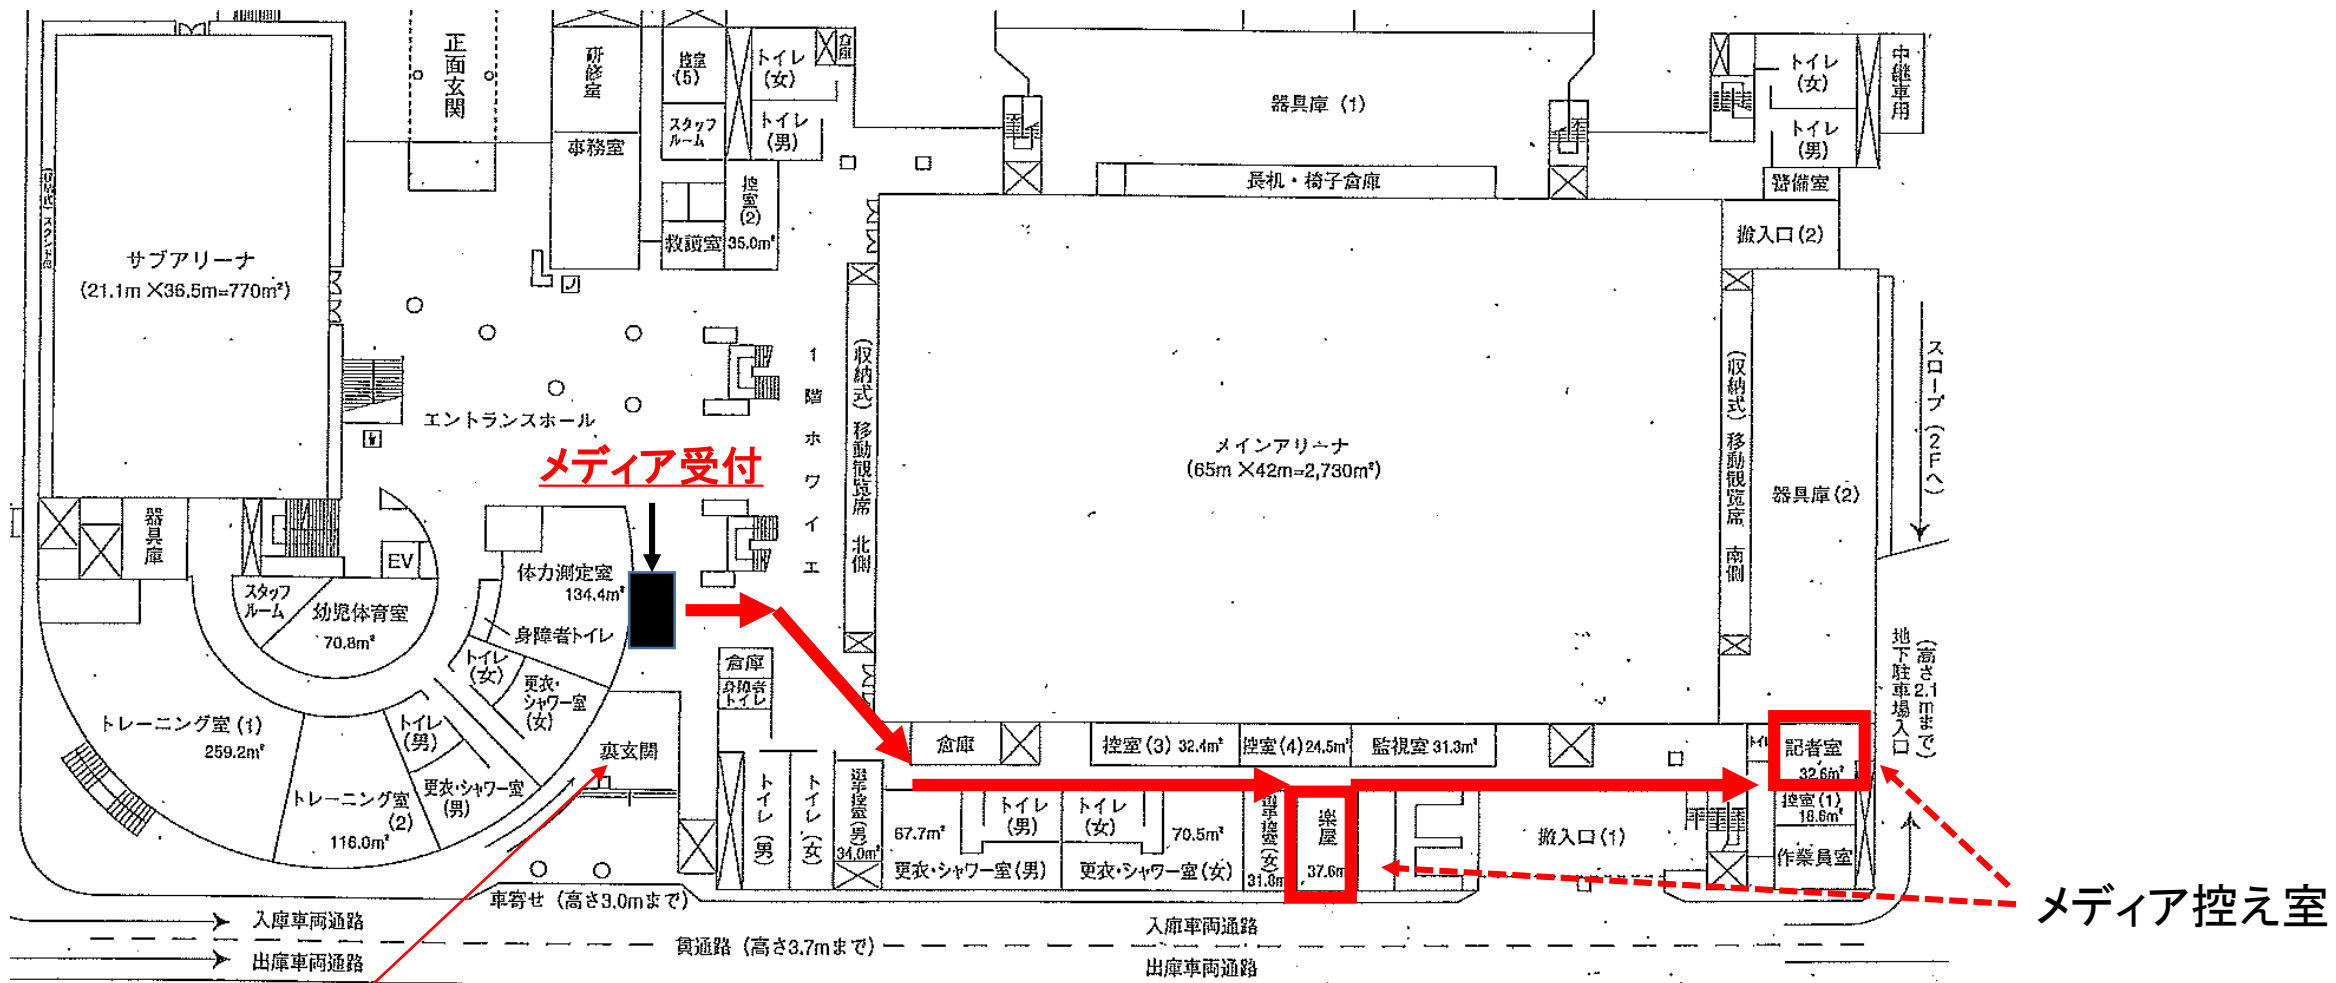

### 【京成電鉄・京成線「千葉中央駅」からは...】

「千葉中央駅」から徒歩12分。

1階平面図

☐ 自動販売機 ☐ 公衆電話

10,000 10,000

○【エントランスホール】からお越し下さい。  
今大会ではメディアの皆様の控え室が2ヶ所ございます。

## 千葉ポートアリーナ客席平面図

[http://chibacity.spo-sin.or.jp/images/stories/arena\\_001.gif](http://chibacity.spo-sin.or.jp/images/stories/arena_001.gif)

2014/09/08

原則として、スタンドからの  
撮影はどこからでも構いませんが、  
お客様の観戦の妨げにならないように  
ご注意ください。