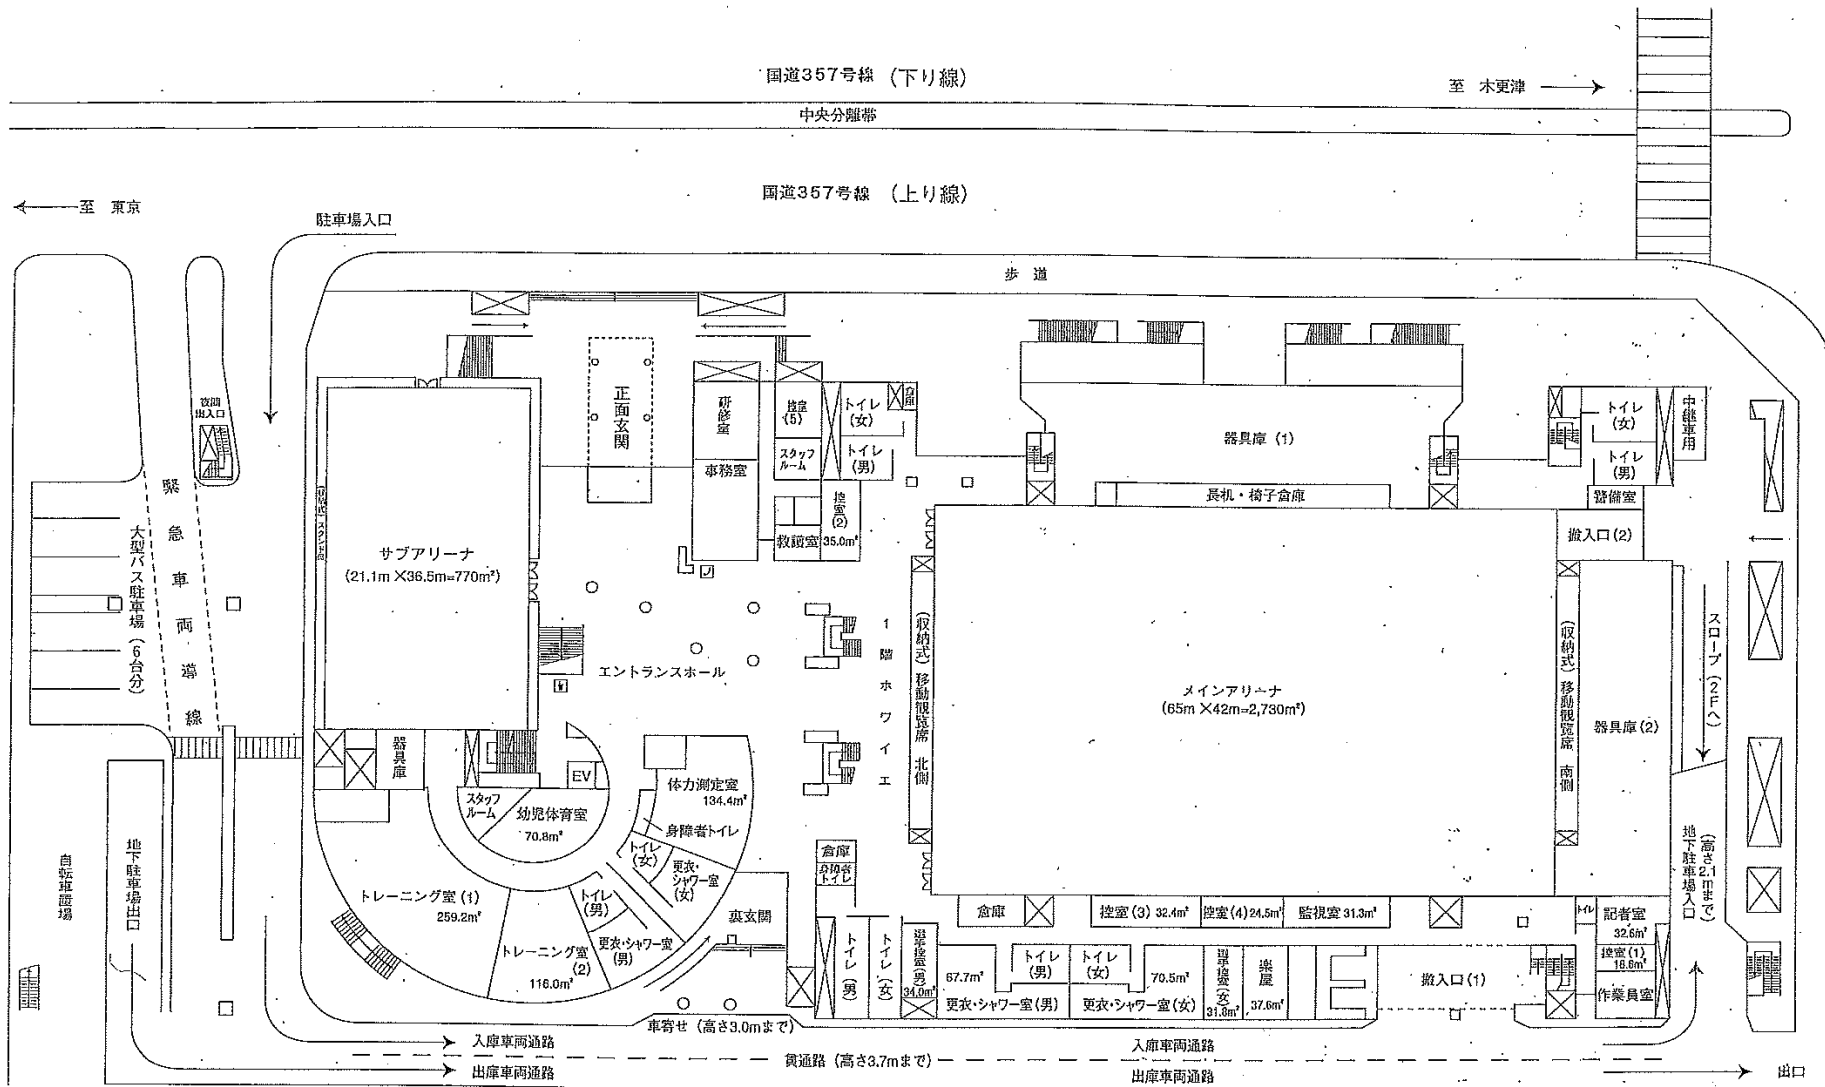

1階平面図

☐ 自動販売機 ☐ 公衆電話

10,000 10,000