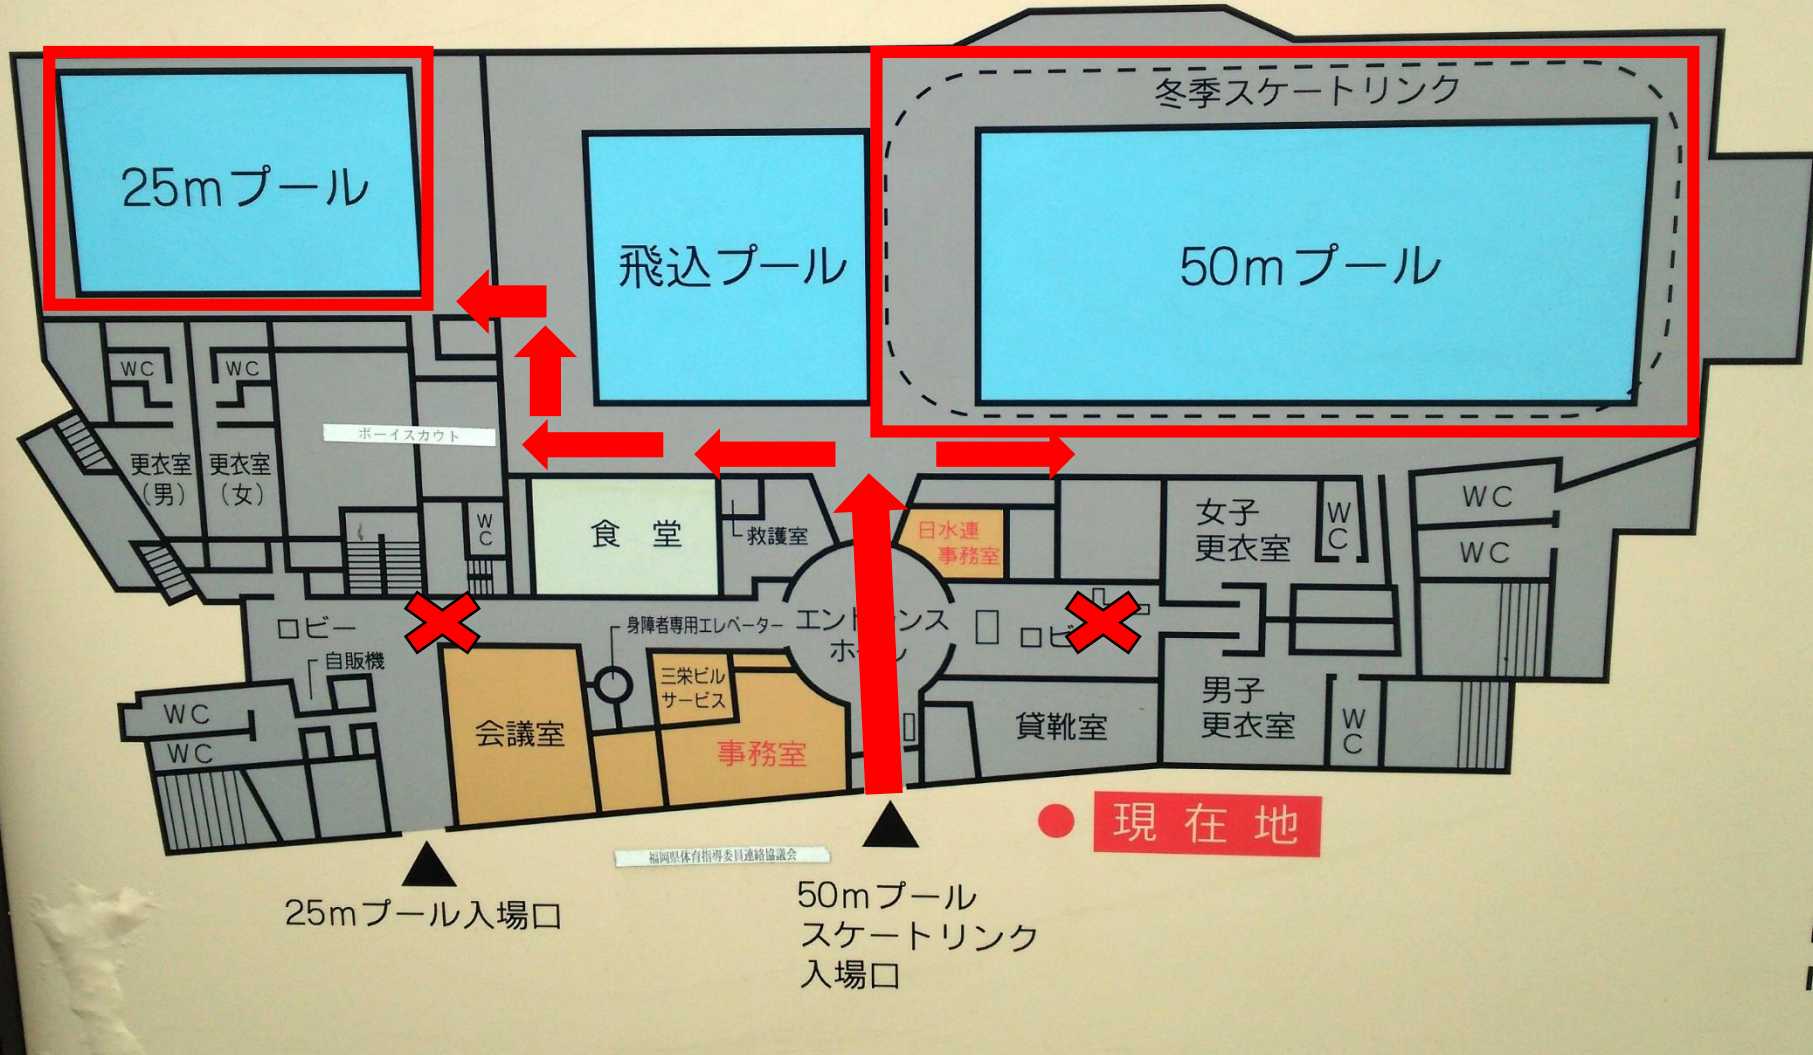

1F: アクション福岡

2F: アクション福岡

プール会場：福岡県立総合プール 1F

-  ...導線
-  ...立ち入り禁止

プールでの撮影は左の図の赤枠内をお願いします。観客席からの撮影も可能です。

東平尾公園のご案内

Higashihirao Park Guide

○撮影について

イベント会場の撮影区域は基本自由です。
イベント・競技の邪魔にならない範囲での撮影をお願い致します。
詳しくは、各競技担当者の指示に従って下さい。

当日の状況により、撮影区域が変更になる場合がございます。その際は現場の担当者の指示に従って下さい。

※水泳でのバックショットは禁止ですのでご注意ください。

※プールサイド内は裸足で入場して下さい。

※体育館内では、土足禁止なので室内履きのご用意をお願いします。