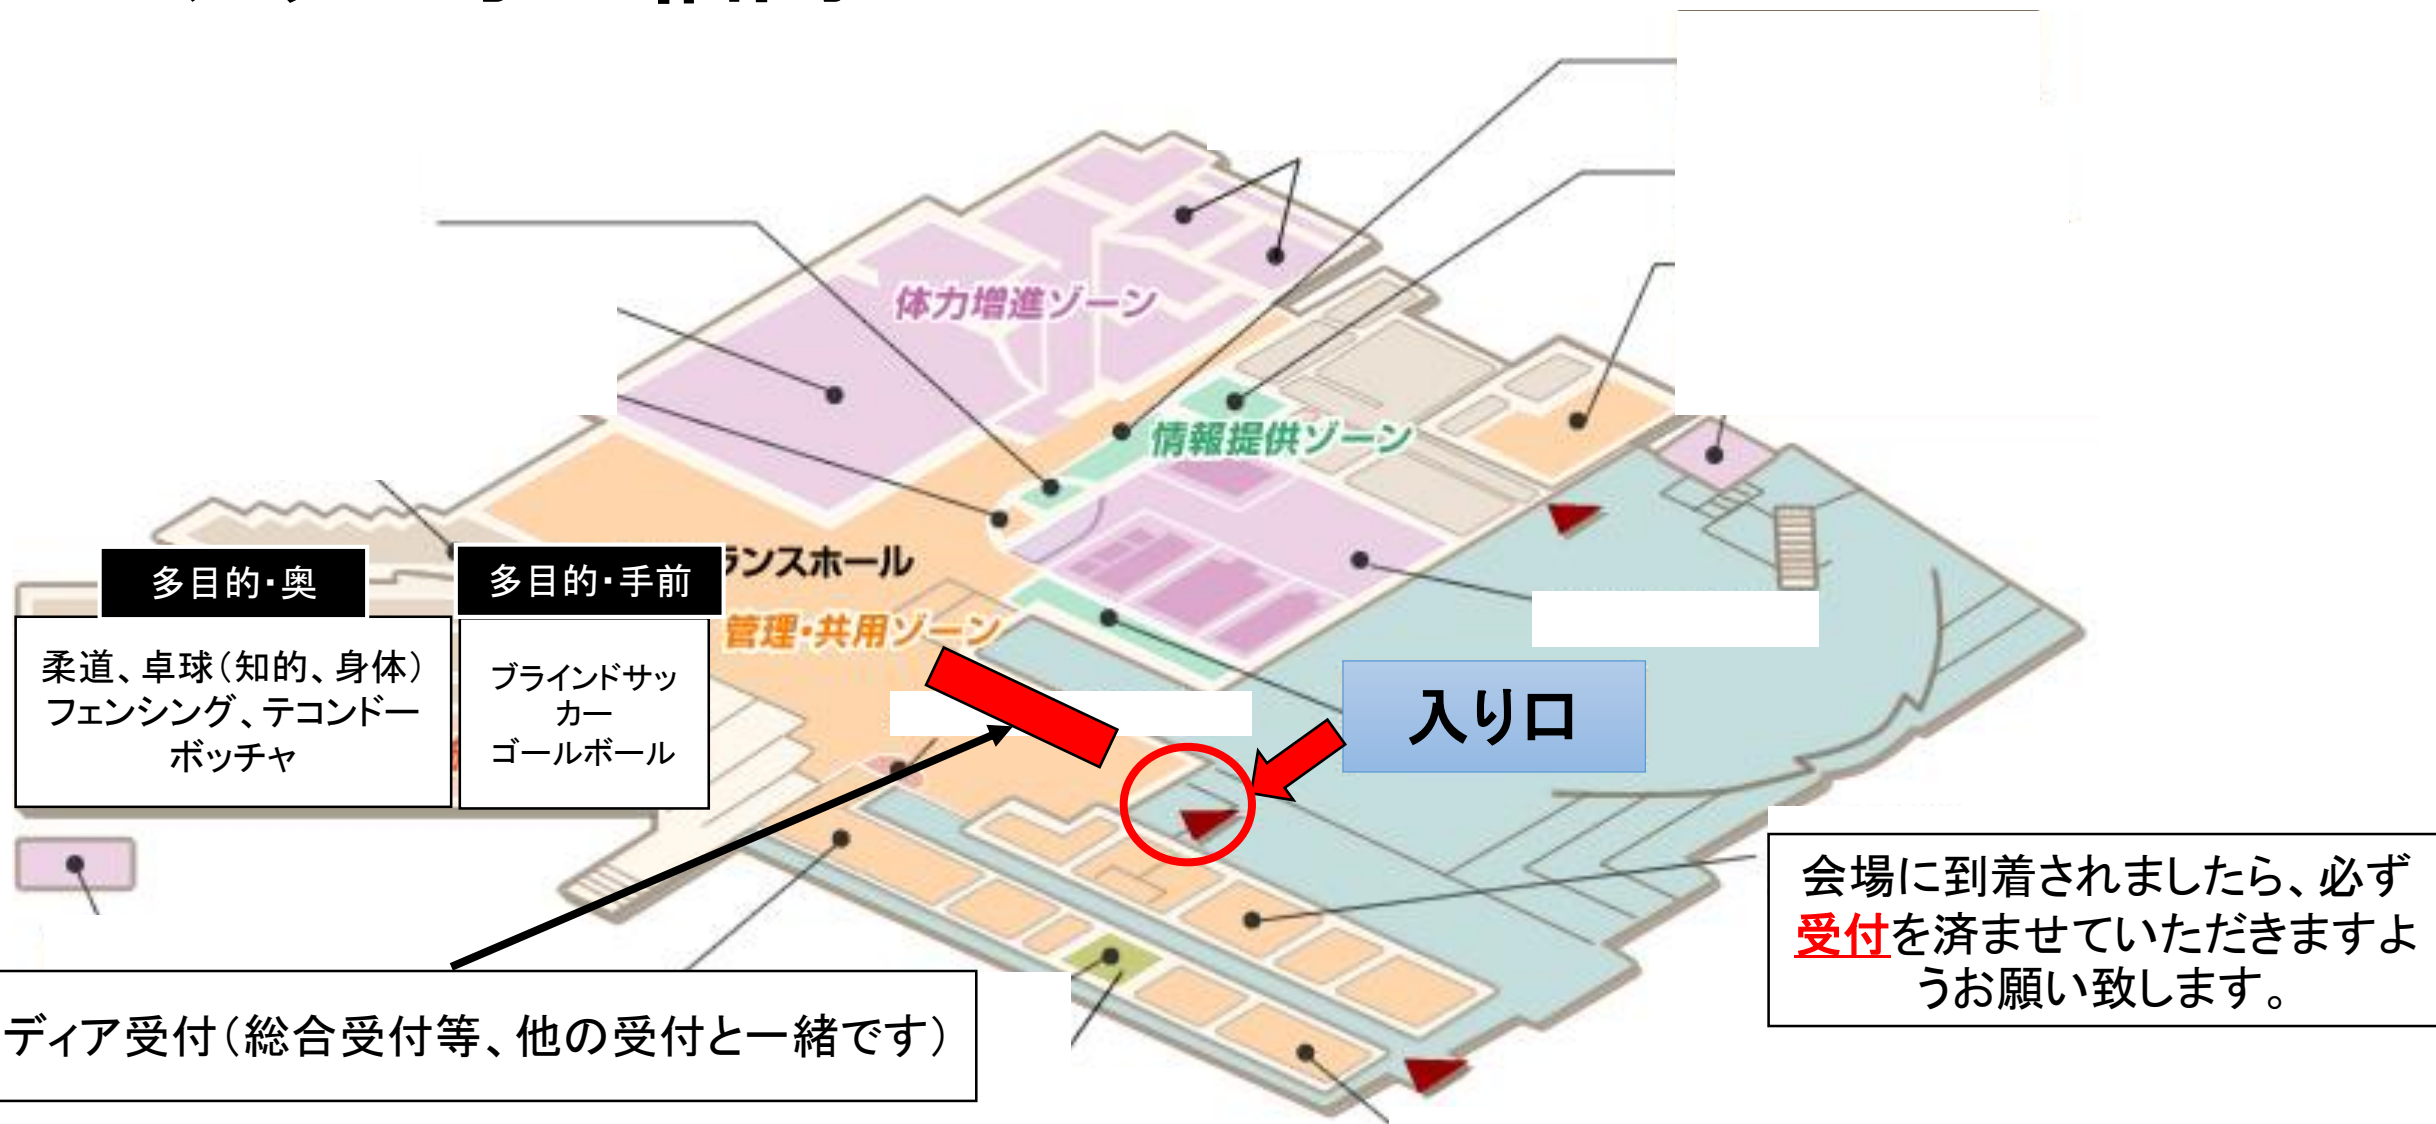

1F: アクション福岡

2F: アクション福岡

プール会場：福岡県立総合プール 1F

-  ...導線
-  ...立ち入り禁止

プールでの撮影は左の図の赤枠内をお願いします。観客席からの撮影も可能です。

東平尾公園のご案内

Higashihirao Park Guide

○撮影について

イベント会場の撮影区域は基本自由です。
イベント・競技の邪魔にならない範囲での撮影をお願い致します。
詳しくは、各競技担当者の指示に従って下さい。

当日の状況により、撮影区域が変更になる場合がございます。その際は現場の担当者の指示に従って下さい。

※水泳でのバックショットは禁止ですのでご注意ください。

※プールサイド内は裸足で入場して下さい。

※体育館内では、土足禁止なので室内履きのご用意をお願いします。