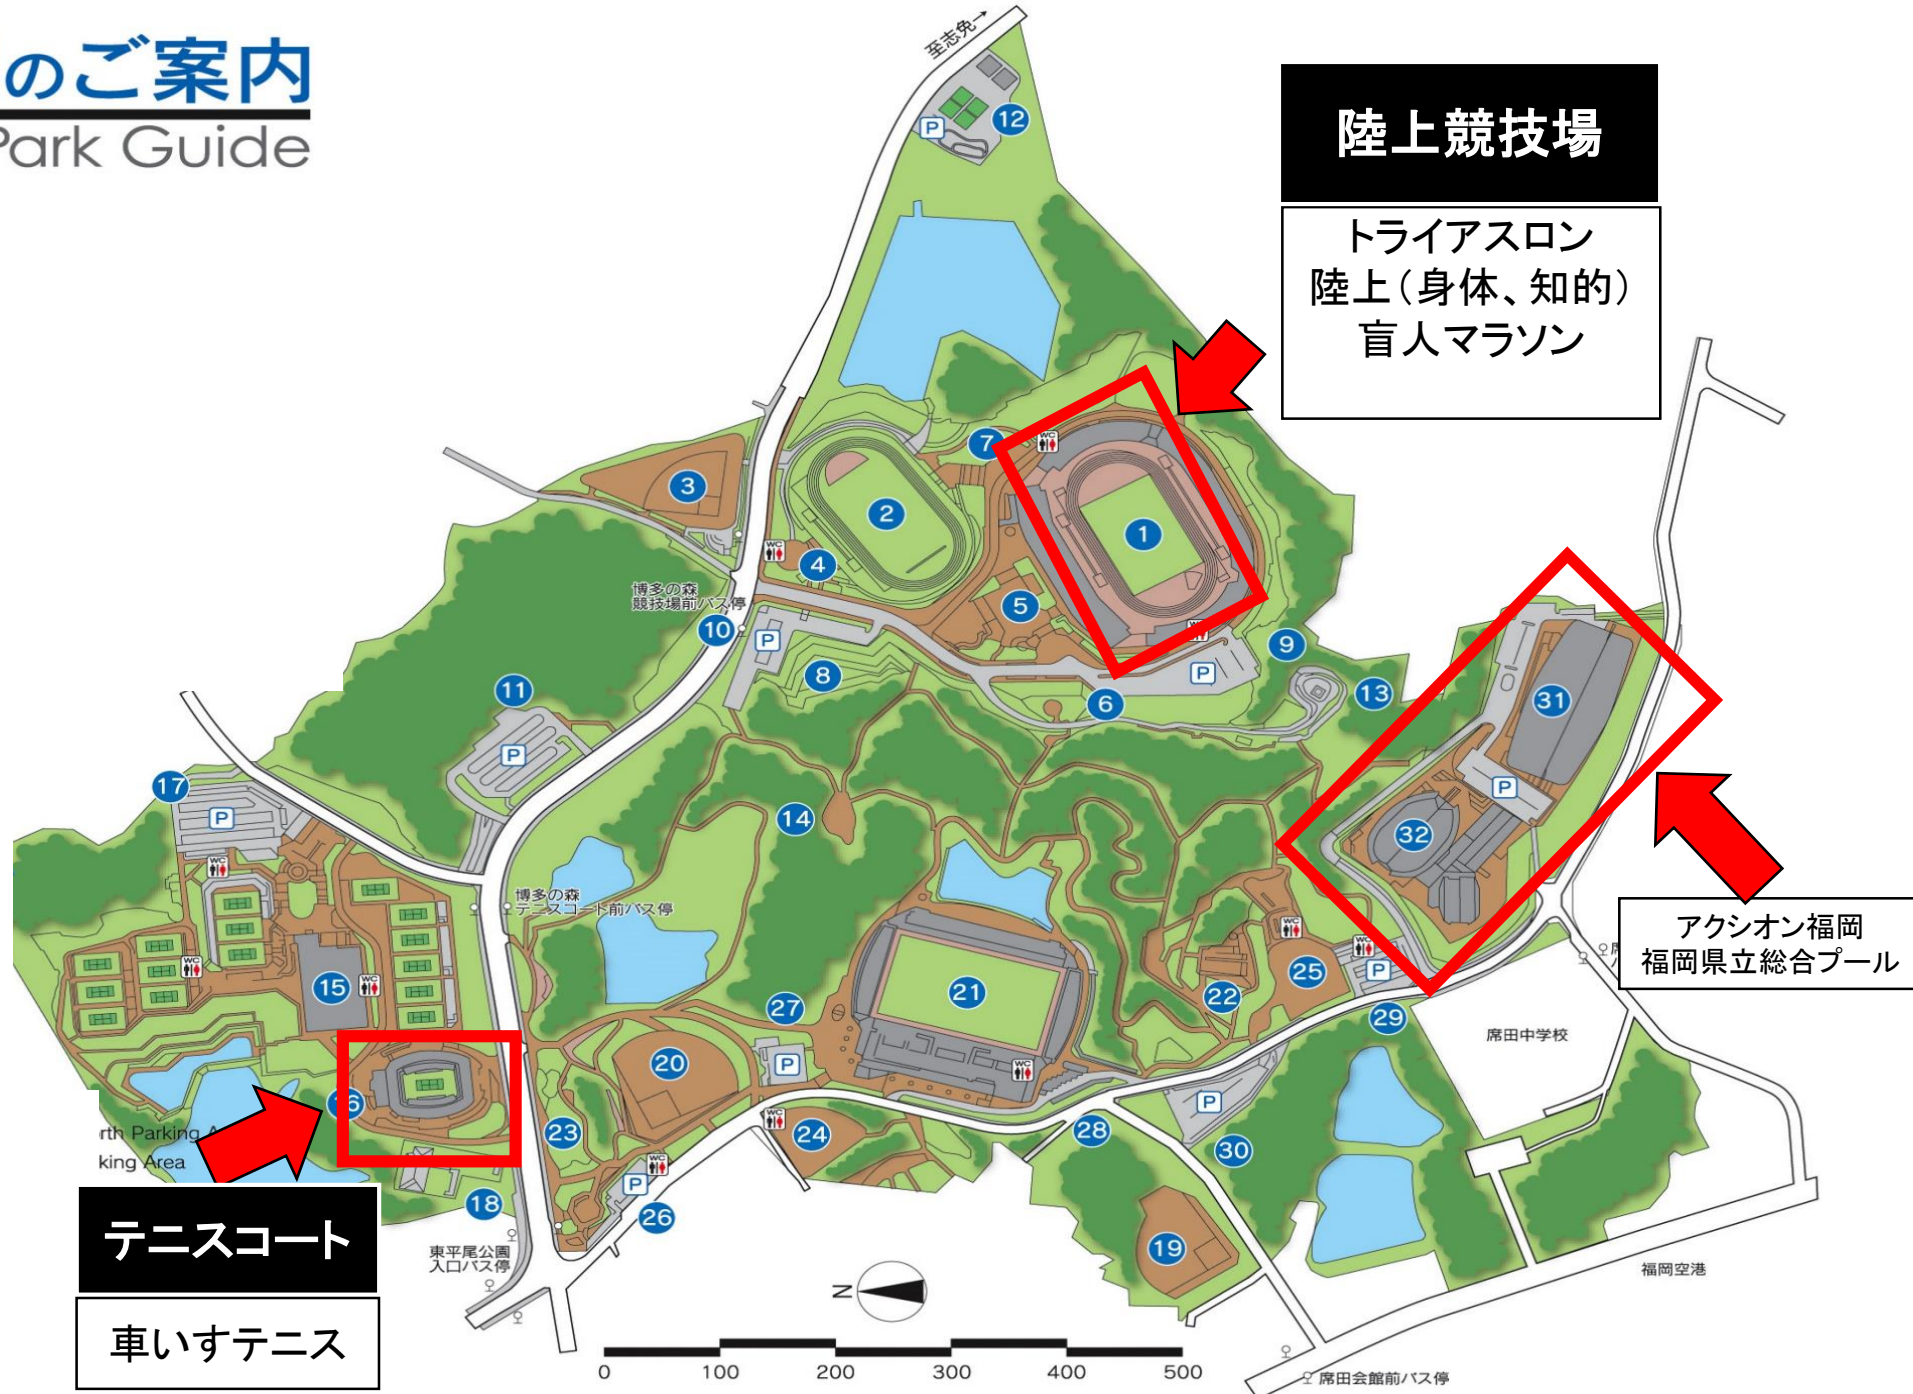

1F: アクション福岡

2F: アクション福岡

プール会場：福岡県立総合プール 1F

-  ...導線
-  ...立ち入り禁止

プールでの撮影は左の図の赤枠内をお願いします。観客席からの撮影も可能です。

東平尾公園のご案内

Higashihirao Park Guide

○撮影について

イベント会場の撮影区域は基本自由です。
イベント・競技の邪魔にならない範囲での撮影をお願い致します。
詳しくは、各競技担当者の指示に従って下さい。

当日の状況により、撮影区域が変更になる場合がございます。その際は現場の担当者の指示に従って下さい。

※水泳でのバックショットは禁止ですのでご注意ください。

※プールサイド内は裸足で入場して下さい。

※体育館内では、土足禁止なので室内履きのご用意をお願いします。