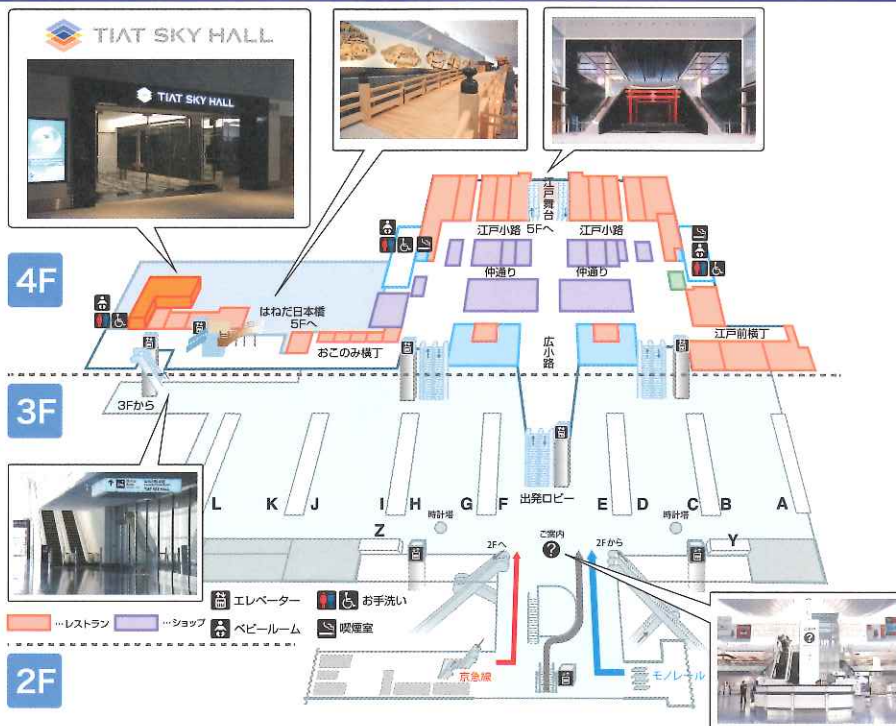

Access

アクセス

首都圏の空の玄関口・羽田空港国際線旅客ターミナル直結のTIAT SKY HALL。
電車・モノレール・バス・車からのアクセスもよく、品川から約13分(京急線エアポート快特)、
浜松町から約13分(東京モノレール空港快速)で
ホールのある「羽田空港国際線ターミナル」へ到着可能です。
各駅・駐車場からホールまでは、館内移動時間わずか5分。大変便利な立地を誇るホールです。

羽田空港国際線旅客ターミナル