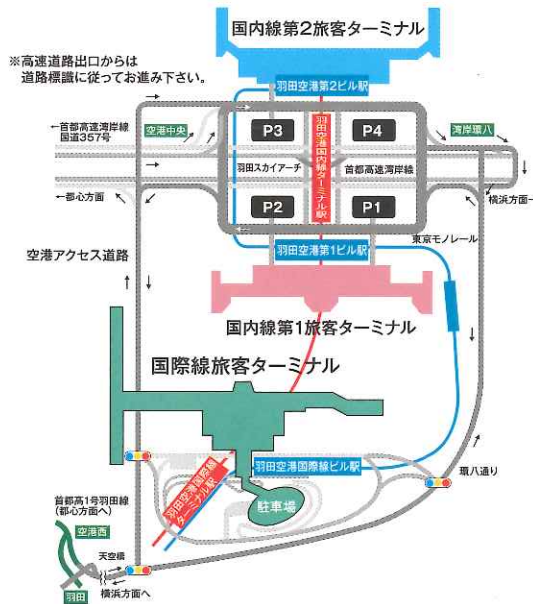

## アクセス

首都圏の空の玄関口・羽田空港国際線旅客ターミナル直結のTIAT SKY HALL。  
電車・モノレール・バス・車からのアクセスもよく、品川から約13分(京急線エアポート快特)、  
浜松町から約13分(東京モノレール空港快速)で  
ホールのある「羽田空港国際線ターミナル」へ到着可能です。  
各駅・駐車場からホールまでは、館内移動時間わずか5分。大変便利な立地を誇るホールです。

### 羽田空港国際線旅客ターミナル

TIAT PR担当  
"Starry" (スターリー)  
©play set products/TIAT

### 最寄駅までのアクセス

### 車でのアクセス