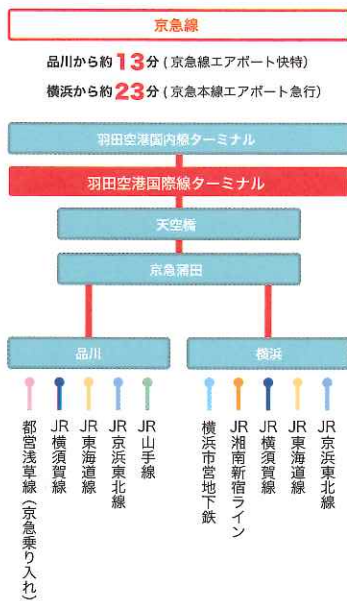

## アクセス

首都圏の空の玄関口・羽田空港国際線旅客ターミナル直結のTIAT SKY HALL。  
電車・モノレール・バス・車からのアクセスもよく、品川から約13分(京急線エアポート快特)、  
浜松町から約13分(東京モノレール空港快速)で  
ホールのある「羽田空港国際線ターミナル」へ到着可能です。  
各駅・駐車場からホールまでは、館内移動時間わずか5分。大変便利な立地を誇るホールです。

### 羽田空港国際線旅客ターミナル

TIAT PR担当  
"Starry" (スターリー)  
©play set products/TIAT

### 最寄駅までのアクセス