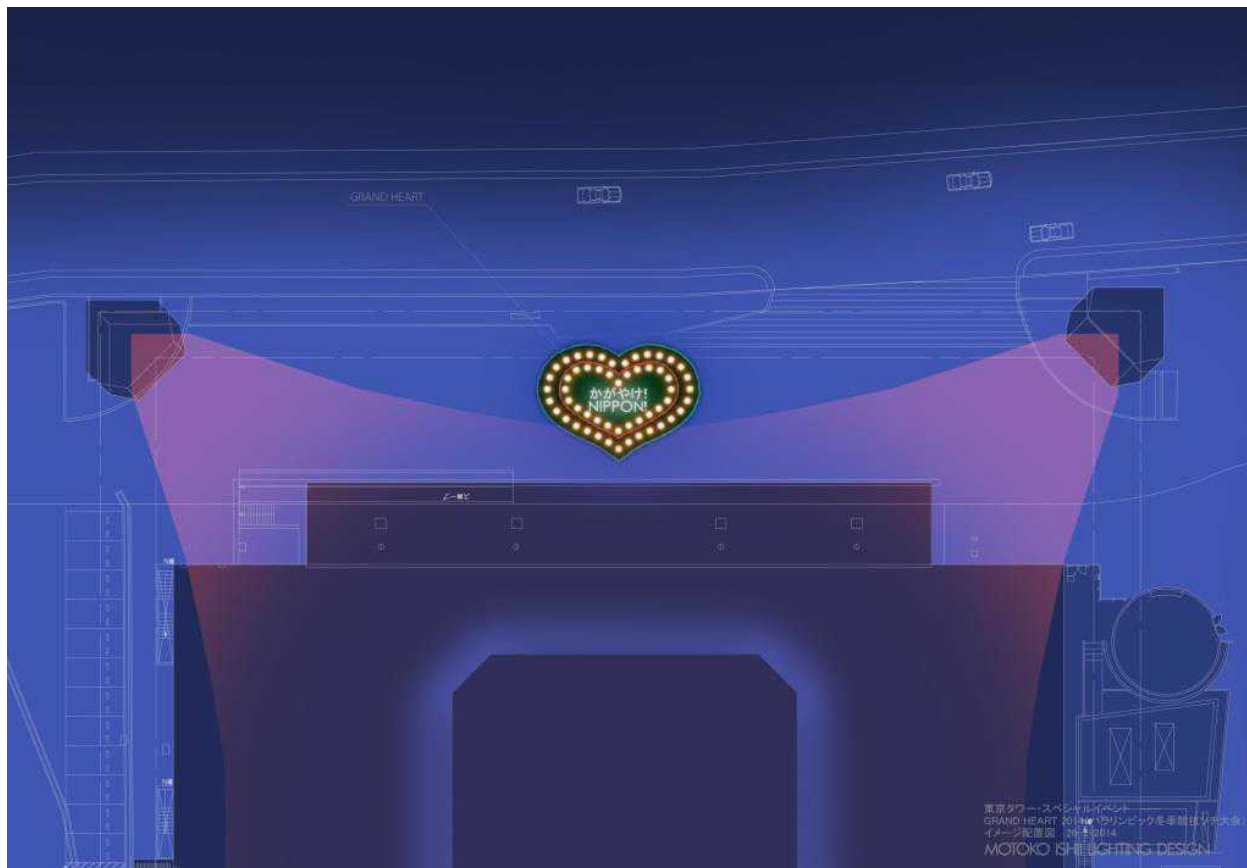

③ ハート型の台の周囲をパラリンピックカラーのイルミネーションで囲い、パラリンピックイメージを強調します。

■ 日本代表選手団応援・祝福ダイヤモンドヴェール

日 程：・3月7日（金）（ソチパラリンピック開幕日）
・3月8日（土）～3月16日（日）までの大会期間中、日本代表選手が金メダルを獲得した翌日
※但し、3月10日（月）、3月11日（火）、14日（金）は除く

時 間：日没～22:00

デザイン：（株）石井幹子デザイン事務所

内 容：赤・青・緑・3色のダイヤモンドヴェールを点灯し、パラリンピックカラーの3色を表現します。

4. 主 催： 公益財団法人日本障害者スポーツ協会日本パラリンピック委員会
日本電波塔株式会社（東京タワー）

「かがやけ！NIPPON！ GRAND HEART」

「かがやけ！NIPPON！ GRAND HEART」配置図（大展望代から見たイメージ）

「日本代表選手団応援・祝福ダイヤモンドヴェール」