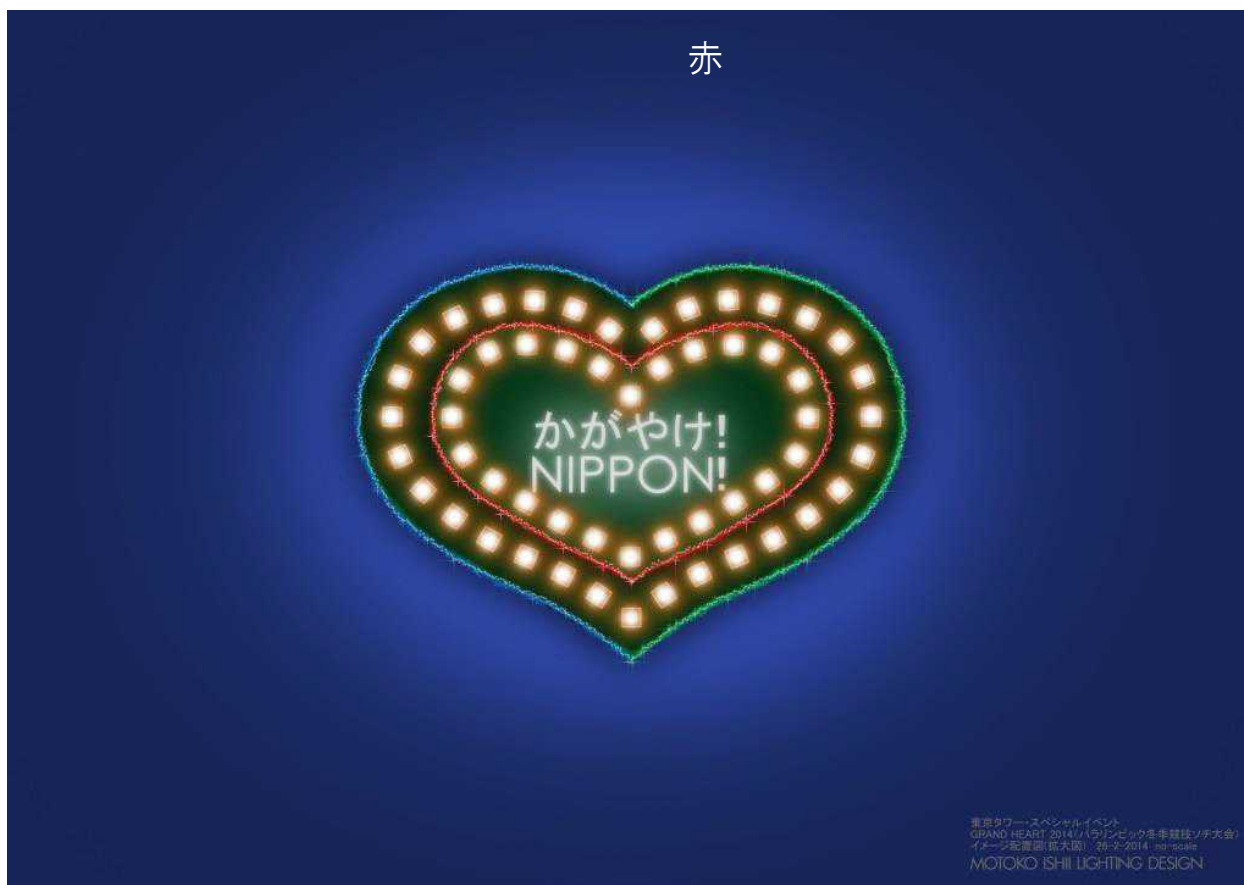

平成 26 年 3 月 7 日
公益財団法人日本障害者スポーツ協会
日本パラリンピック委員会 (JPC)

ソチ 2014 パラリンピック冬季競技大会
「かがやけ！NIPPON！ GRAND HEART」
「日本代表選手団応援・祝福ダイヤモンドヴェール」
(東京タワー)

公益財団法人日本障害者スポーツ協会日本パラリンピック委員会 (JPC) は、ソチパラリンピック日本選手団へのエールとして、パラリンピック期間中、日本電波塔株式会社 (東京タワー) にご協力いただき、下記のとおり大会期間中「かがやけ！NIPPON！ GRAND HEART」の展示を行うとともに、開会式及び日本選手が金メダルを獲得した際に、国際パラリンピック委員会 (IPC) のシンボルマークに使用されている赤・青・緑の 3 色をもとにしたライトアップ「日本代表選手団応援・祝福ダイヤモンドヴェール」を実施いたしますので、お知らせいたします。

記

■ かがやけ！NIPPON！ GRAND HEART

日 程：3月7日 (金) ～3月16日 (日)

時 間：16:00～22:00

場 所：東京タワー正面玄関前広場

デザイン：(株)石井幹子デザイン事務所

内 容：東京タワー・オブジェ55 基が、パラリンピックの成功を祈り、日本代表選手団を応援する気持ちをハートの形に表して展示します。

- ① 高さ140cm の東京タワー型オブジェが、オレンジ色の光で輝きます。
- ② ハート型に並んだ東京タワー型オブジェの真ん中に、「かがやけ！NIPPON！」の文字が浮かびます。

③ ハート型の台の周囲をパラリンピックカラーのイルミネーションで囲い、パラリンピックイメージを強調します。

■ 日本代表選手団応援・祝福ダイヤモンドヴェール

日 程：・3月7日（金）（ソチパラリンピック開幕日）
・3月8日（土）～3月16日（日）までの大会期間中、日本代表選手が金メダルを獲得した翌日
※但し、3月10日（月）、3月11日（火）、14日（金）は除く

時 間：日没～22:00

デザイン：（株）石井幹子デザイン事務所

内 容：赤・青・緑・3色のダイヤモンドヴェールを点灯し、パラリンピックカラーの3色を表現します。

4. 主 催： 公益財団法人日本障害者スポーツ協会日本パラリンピック委員会
日本電波塔株式会社（東京タワー）

「かがやけ！NIPPON！ GRAND HEART」

「かがやけ！NIPPON！ GRAND HEART」配置図（大展望代から見たイメージ）

「日本代表選手団応援・祝福ダイヤモンドヴェール」