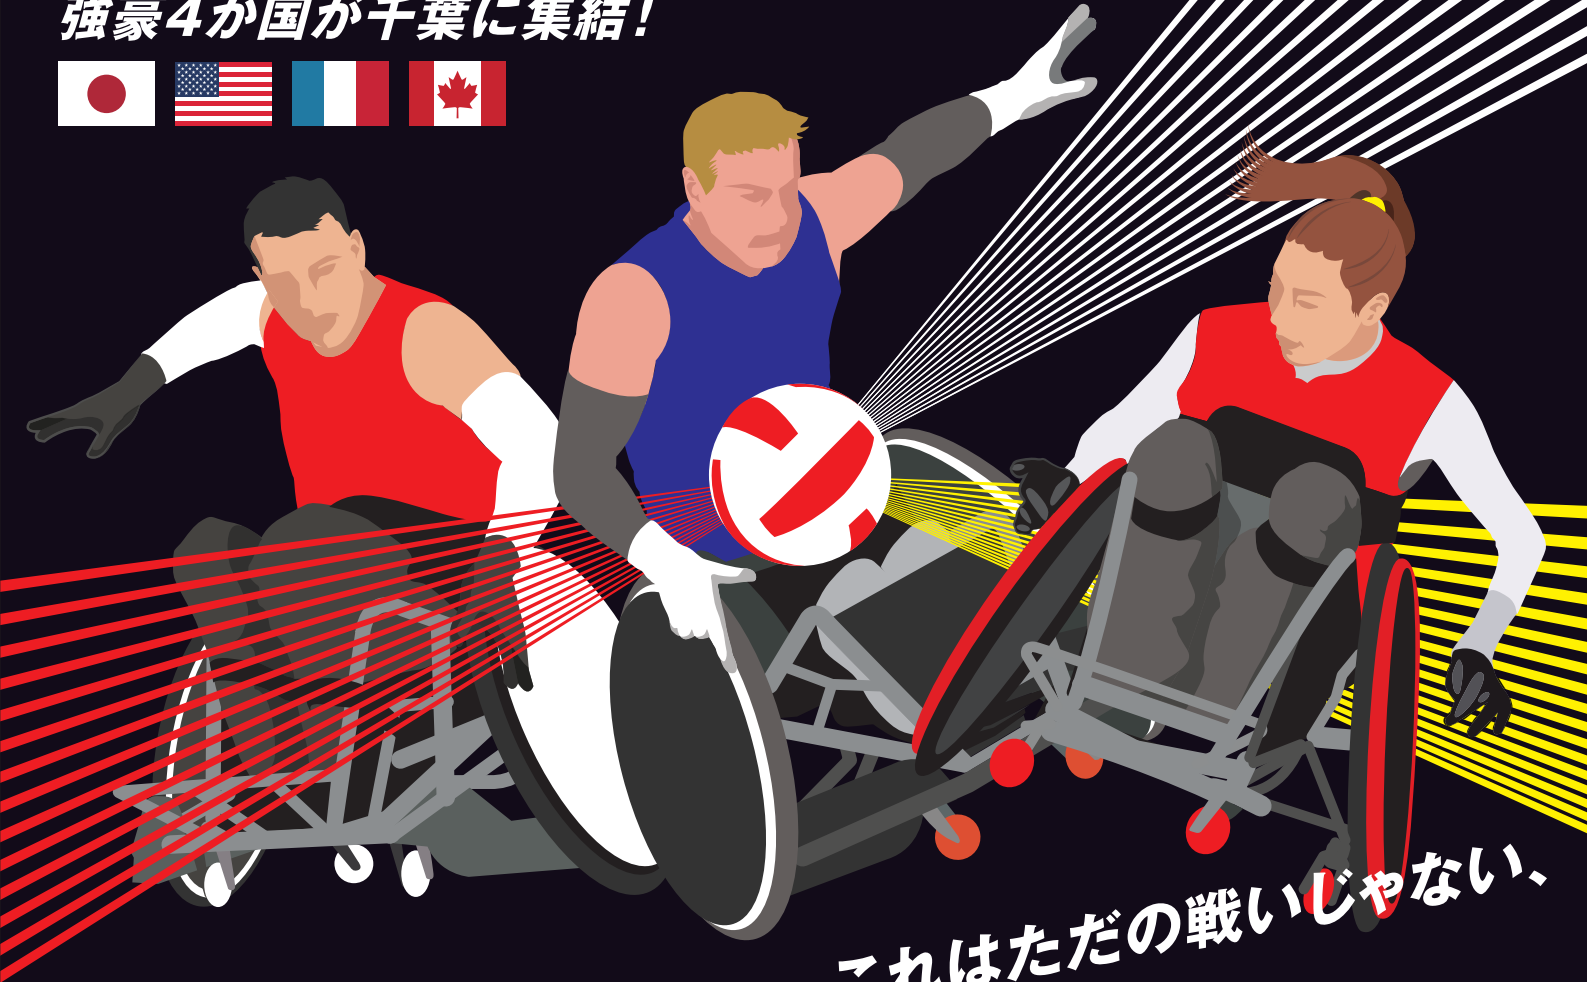

# 2026 JAPAN PARA WHEELCHAIR RUGBY CHAMPIONSHIP

強豪4か国が千葉に集結!

これはただの戦いじゃない。  
ドラマだ。

2026ジャパンパラ World Wheelchair Rugby 公認

## 車いすラグビー競技大会

会場 千葉ポートアリーナ 〒260-0025 千葉県千葉市中央区問屋町1-20 **入場無料**

日程 **2026 4.30** (Thu 木) - **5.3** (Sun 日・祝) 5月3日(日)は特別イベントを開催予定です。詳細は大会サイトをご確認ください。

JPSAオフィシャルパートナー

パラスポーツ  
体験コーナー  
あり!

大会サイト

YouTube

公式YouTube  
による生配信も  
実施!