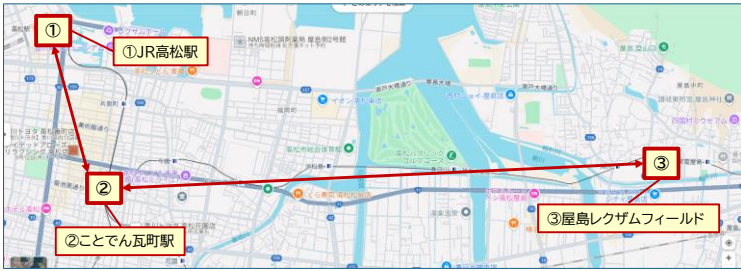

## シャトルバスの発着所案内

①JR高松駅→②ことんでん瓦町駅→③屋島レザムフィールド→②ことんでん瓦町駅→①JR高松駅

①JR高松駅バス乗り場(11番乗り場付近)

②ことんでん瓦町駅バス乗り場(4番乗り場付近)

③屋島レザムフィールドバス降車場・乗車場