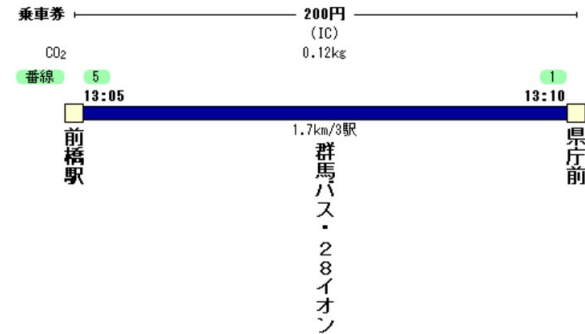

J R前橋駅からのバス②【群馬バス】

出発日 2024年11月14日(木) 乗り換え 0回 距離 1.7km
所要時間 5分 CO₂排出量 0.12kg (乗車 0.21kg)
片道金額 200円

2024年11月14日の群馬バス：前橋駅から県庁前のダイヤ情報

ダイヤ一覧

9:55 → 10:00	28イオンモール高崎前橋線・イオンモール高崎行
11:05 → 11:10	28イオンモール高崎前橋線・イオンモール高崎行
12:05 → 12:10	28イオンモール高崎前橋線・イオンモール高崎行
13:05 → 13:10	28イオンモール高崎前橋線・イオンモール高崎行
14:05 → 14:10	28イオンモール高崎前橋線・イオンモール高崎行