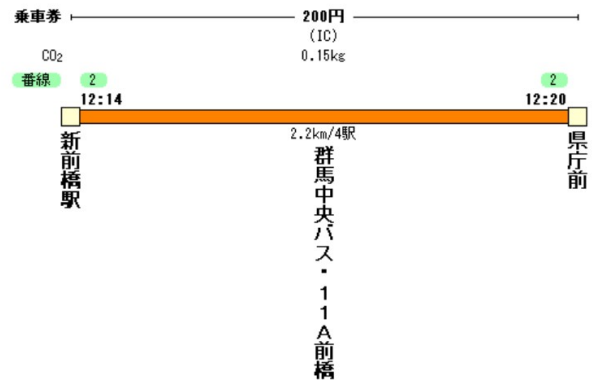

J R新前橋駅からのバス 【群馬中央バス】

出発日 2024年11月14日(木) 乗り換え 0回 距離 2.2km
所要時間 6分 CO₂排出量 0.15kg (乗車 0.28kg)
片道金額 200円

2024年11月14日の群馬中央バス：新前橋駅から県庁前

ダイヤ一覧

11:14 → 11:20	11A前橋高崎線・前橋駅行
12:14 → 12:20	11A前橋高崎線・前橋駅行
13:19 → 13:25	11B前橋高崎線・前橋駅行
14:14 → 14:20	11A前橋高崎線・前橋駅行