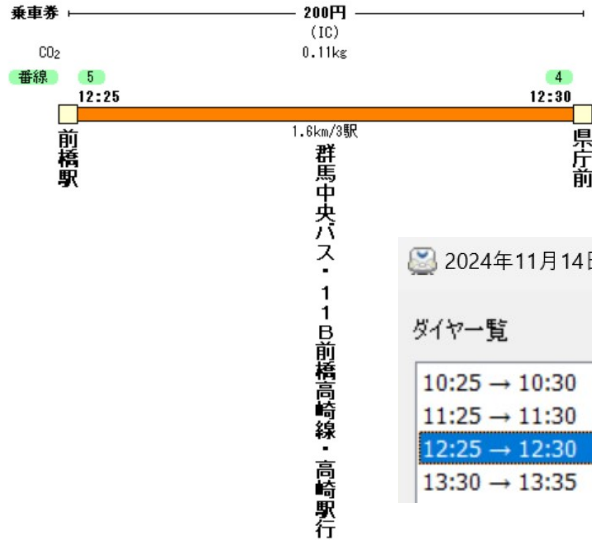

関越自動車道 前橋インターチェンジから
国道17号経由 約10分

■ タクシー

前橋駅より 2.1km 800円程度
新前橋駅より 2.4km 900円程度

< 参考 >

J R前橋駅からのバス①【群馬中央バス】

出発日 2024年11月14日(木) 乗り換え 0回 距離 1.6km
 所要時間 5分 CO₂排出量 0.11kg (乗車 0.20kg)
 片道金額 200円

2024年11月14日の群馬中央バス：前橋駅から県庁前