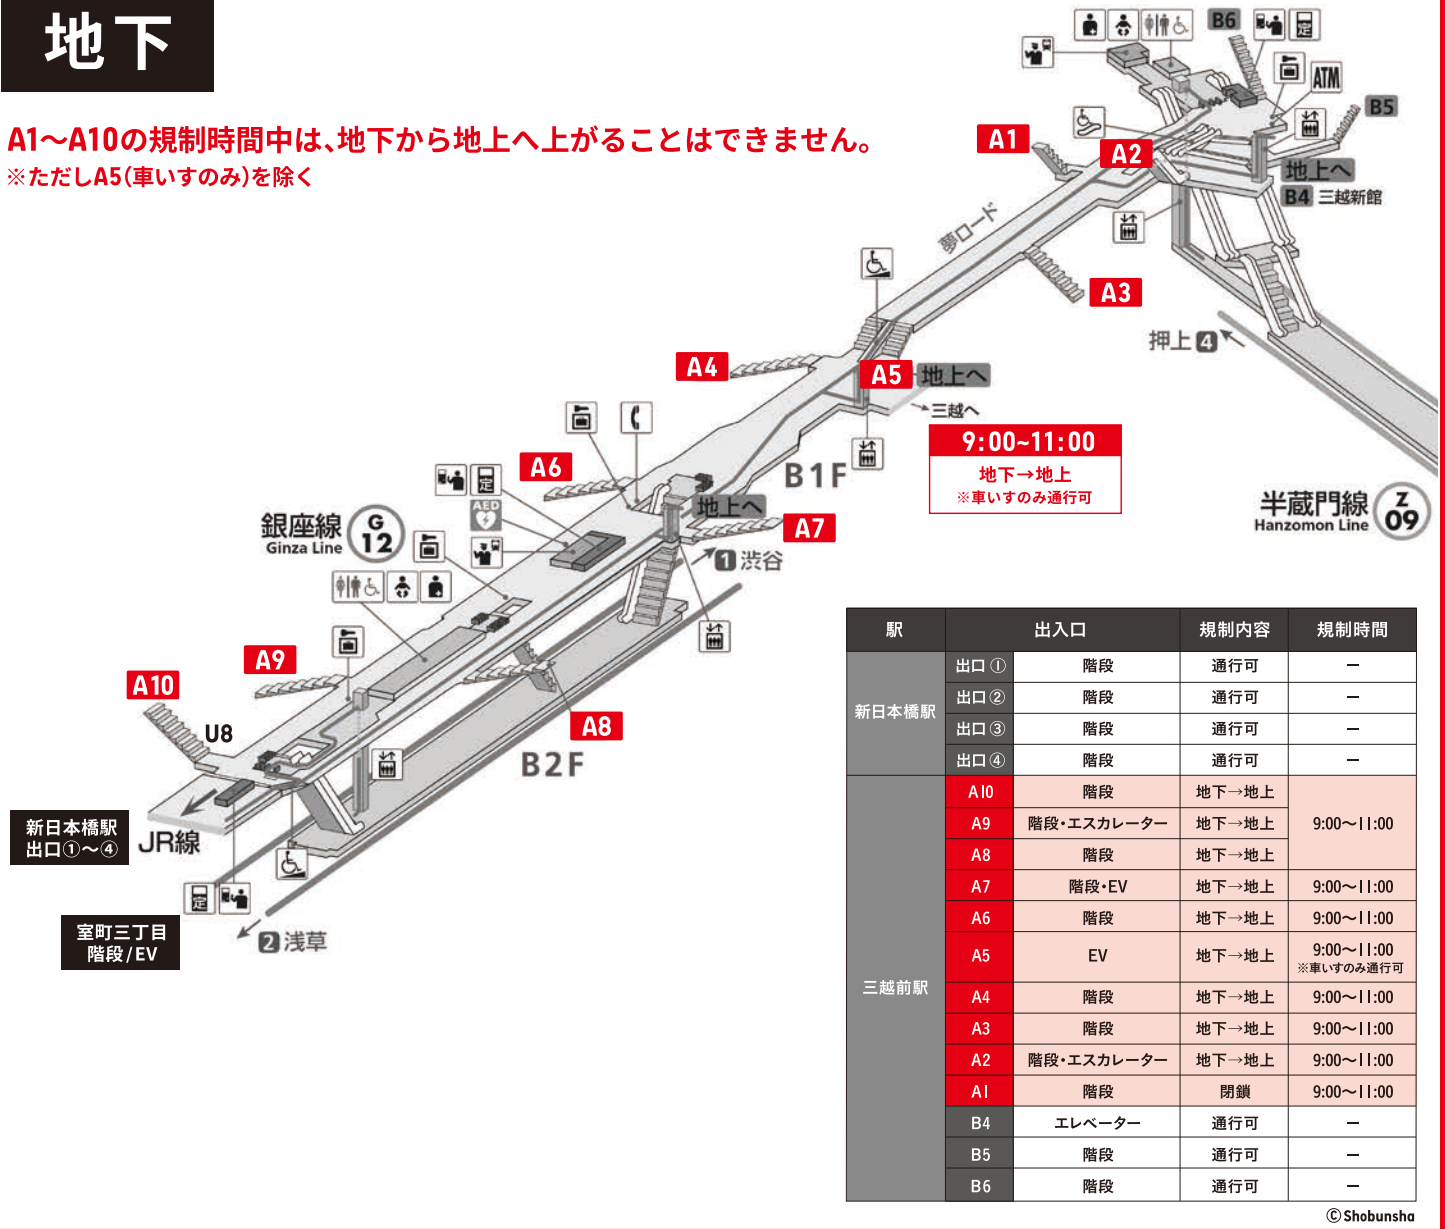

パリ2024オリンピック・パラリンピック TEAM JAPAN 応援感謝イベント

2024年
11月30日(土)

地下出入口及び 歩道規制のお知らせ

イベント開催に伴い7:30～11:00の時間帯において中央通り沿い歩道及び地下出入口の規制を行います。
地下通路から地上に上がる際は、通行可能出入口をご利用いただきますようお願いいたします。
また9:30～11:00において中央通りの横断は不可となります。
ご迷惑をおかけしますが、ご協力をお願いいたします。

当日三越前駅の地下は混雑が予想されますので、
近隣の【JR新日本橋駅】または【東京メトロ銀座線日本橋駅】よりお越しいただきますようお願いいたします。

地下

A1～A10の規制時間中は、地下から地上へ上がることはできません。

※ただしA5(車いすのみ)を除く

駅	出入口	規制内容	規制時間
新日本橋駅	出口①	階段	通行可
	出口②	階段	通行可
	出口③	階段	通行可
	出口④	階段	通行可
三越前駅	A10	階段	9:00～11:00
	A9	階段・エスカレーター	
	A8	階段	
	A7	階段・EV	
	A6	階段	9:00～11:00
	A5	EV	9:00～11:00 ※車いすのみ通行可
	A4	階段	9:00～11:00
	A3	階段	9:00～11:00
	A2	階段・エスカレーター	9:00～11:00
	A1	階段	9:00～11:00
B4	エレベーター	通行可	—
B5	階段	通行可	—
B6	階段	通行可	—