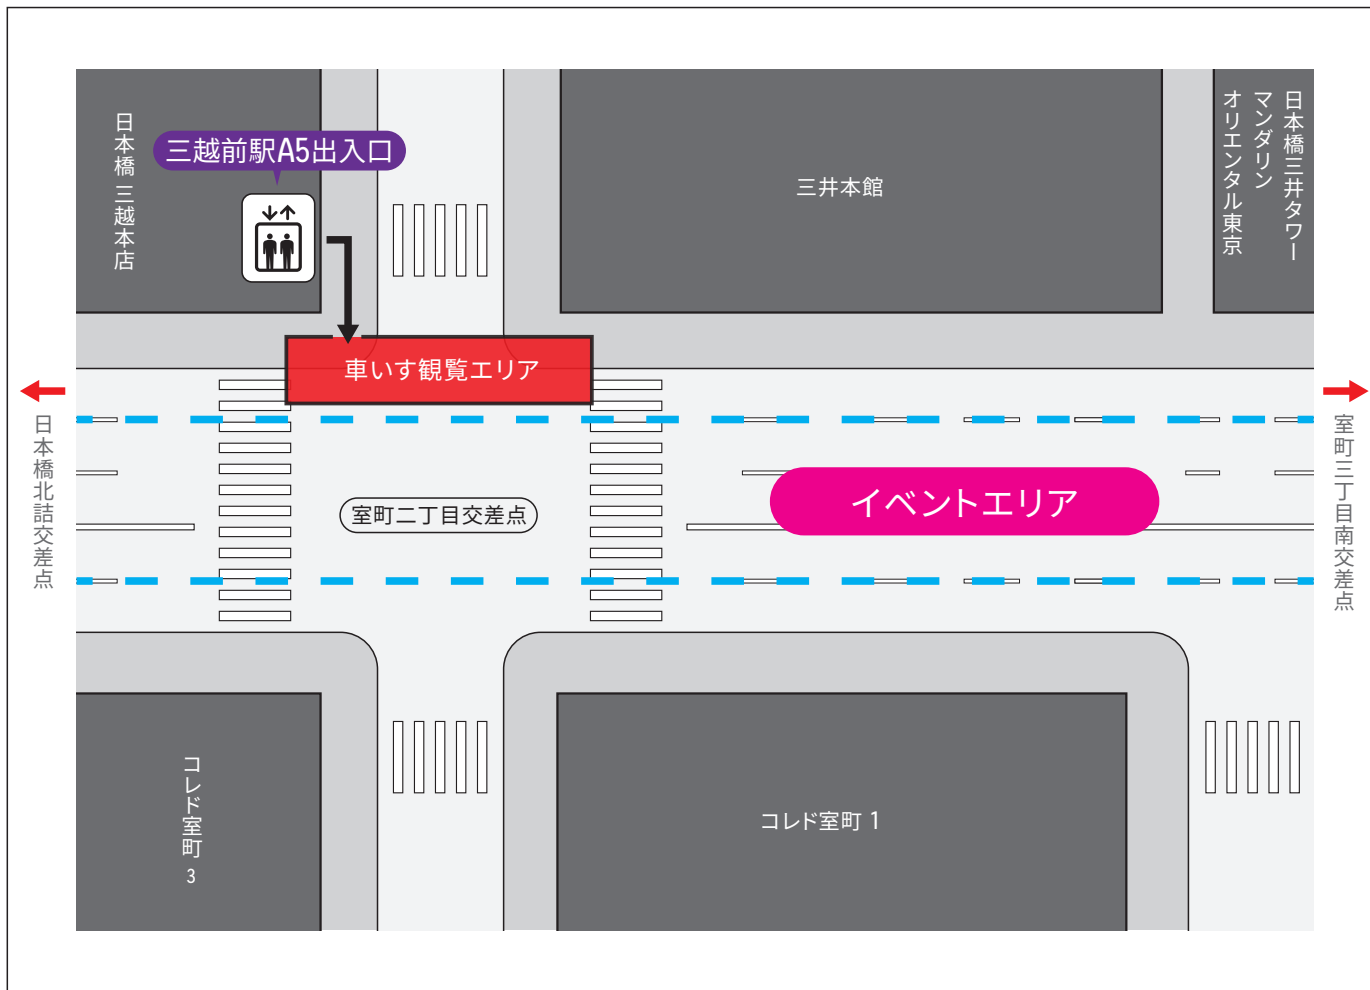

パリ2024オリンピック・パラリンピック TEAM JAPAN 応援感謝イベント

Supported by  三井不動産
MITSUI FUDOSAN

車いす観覧エリアのお知らせ

車いす観覧エリアについて

- ・エリアへは三越前駅のA5出入口のエレベーター前からご入場頂き、車いす専用スペースにてご観覧頂けます。
- ・付添いの方原則1名は一緒に観覧可能ですが、車いすの方の後方にてご観覧ください。
- ※最前列の鉄柵沿いのエリアは車椅子の方のみ観覧可能ですが、付添いの方は立ち見観覧となります。

※車いす観覧エリアのスペースは限りがございます。混雑時の際はご入場できない場合もございますので、予めご了承ください。

車いす観覧エリアへのアクセス方法

- ・東京メトロ銀座線・半蔵門線「三越前駅」をご利用ください。
- ・「三越前駅」の地下改札階A5出入口のエレベーターで地上へお上がりください。
- ・室町二丁目交差点のエリア進入路からお入りください。係員がご案内します。
- ※駐車場のご用意はございません。